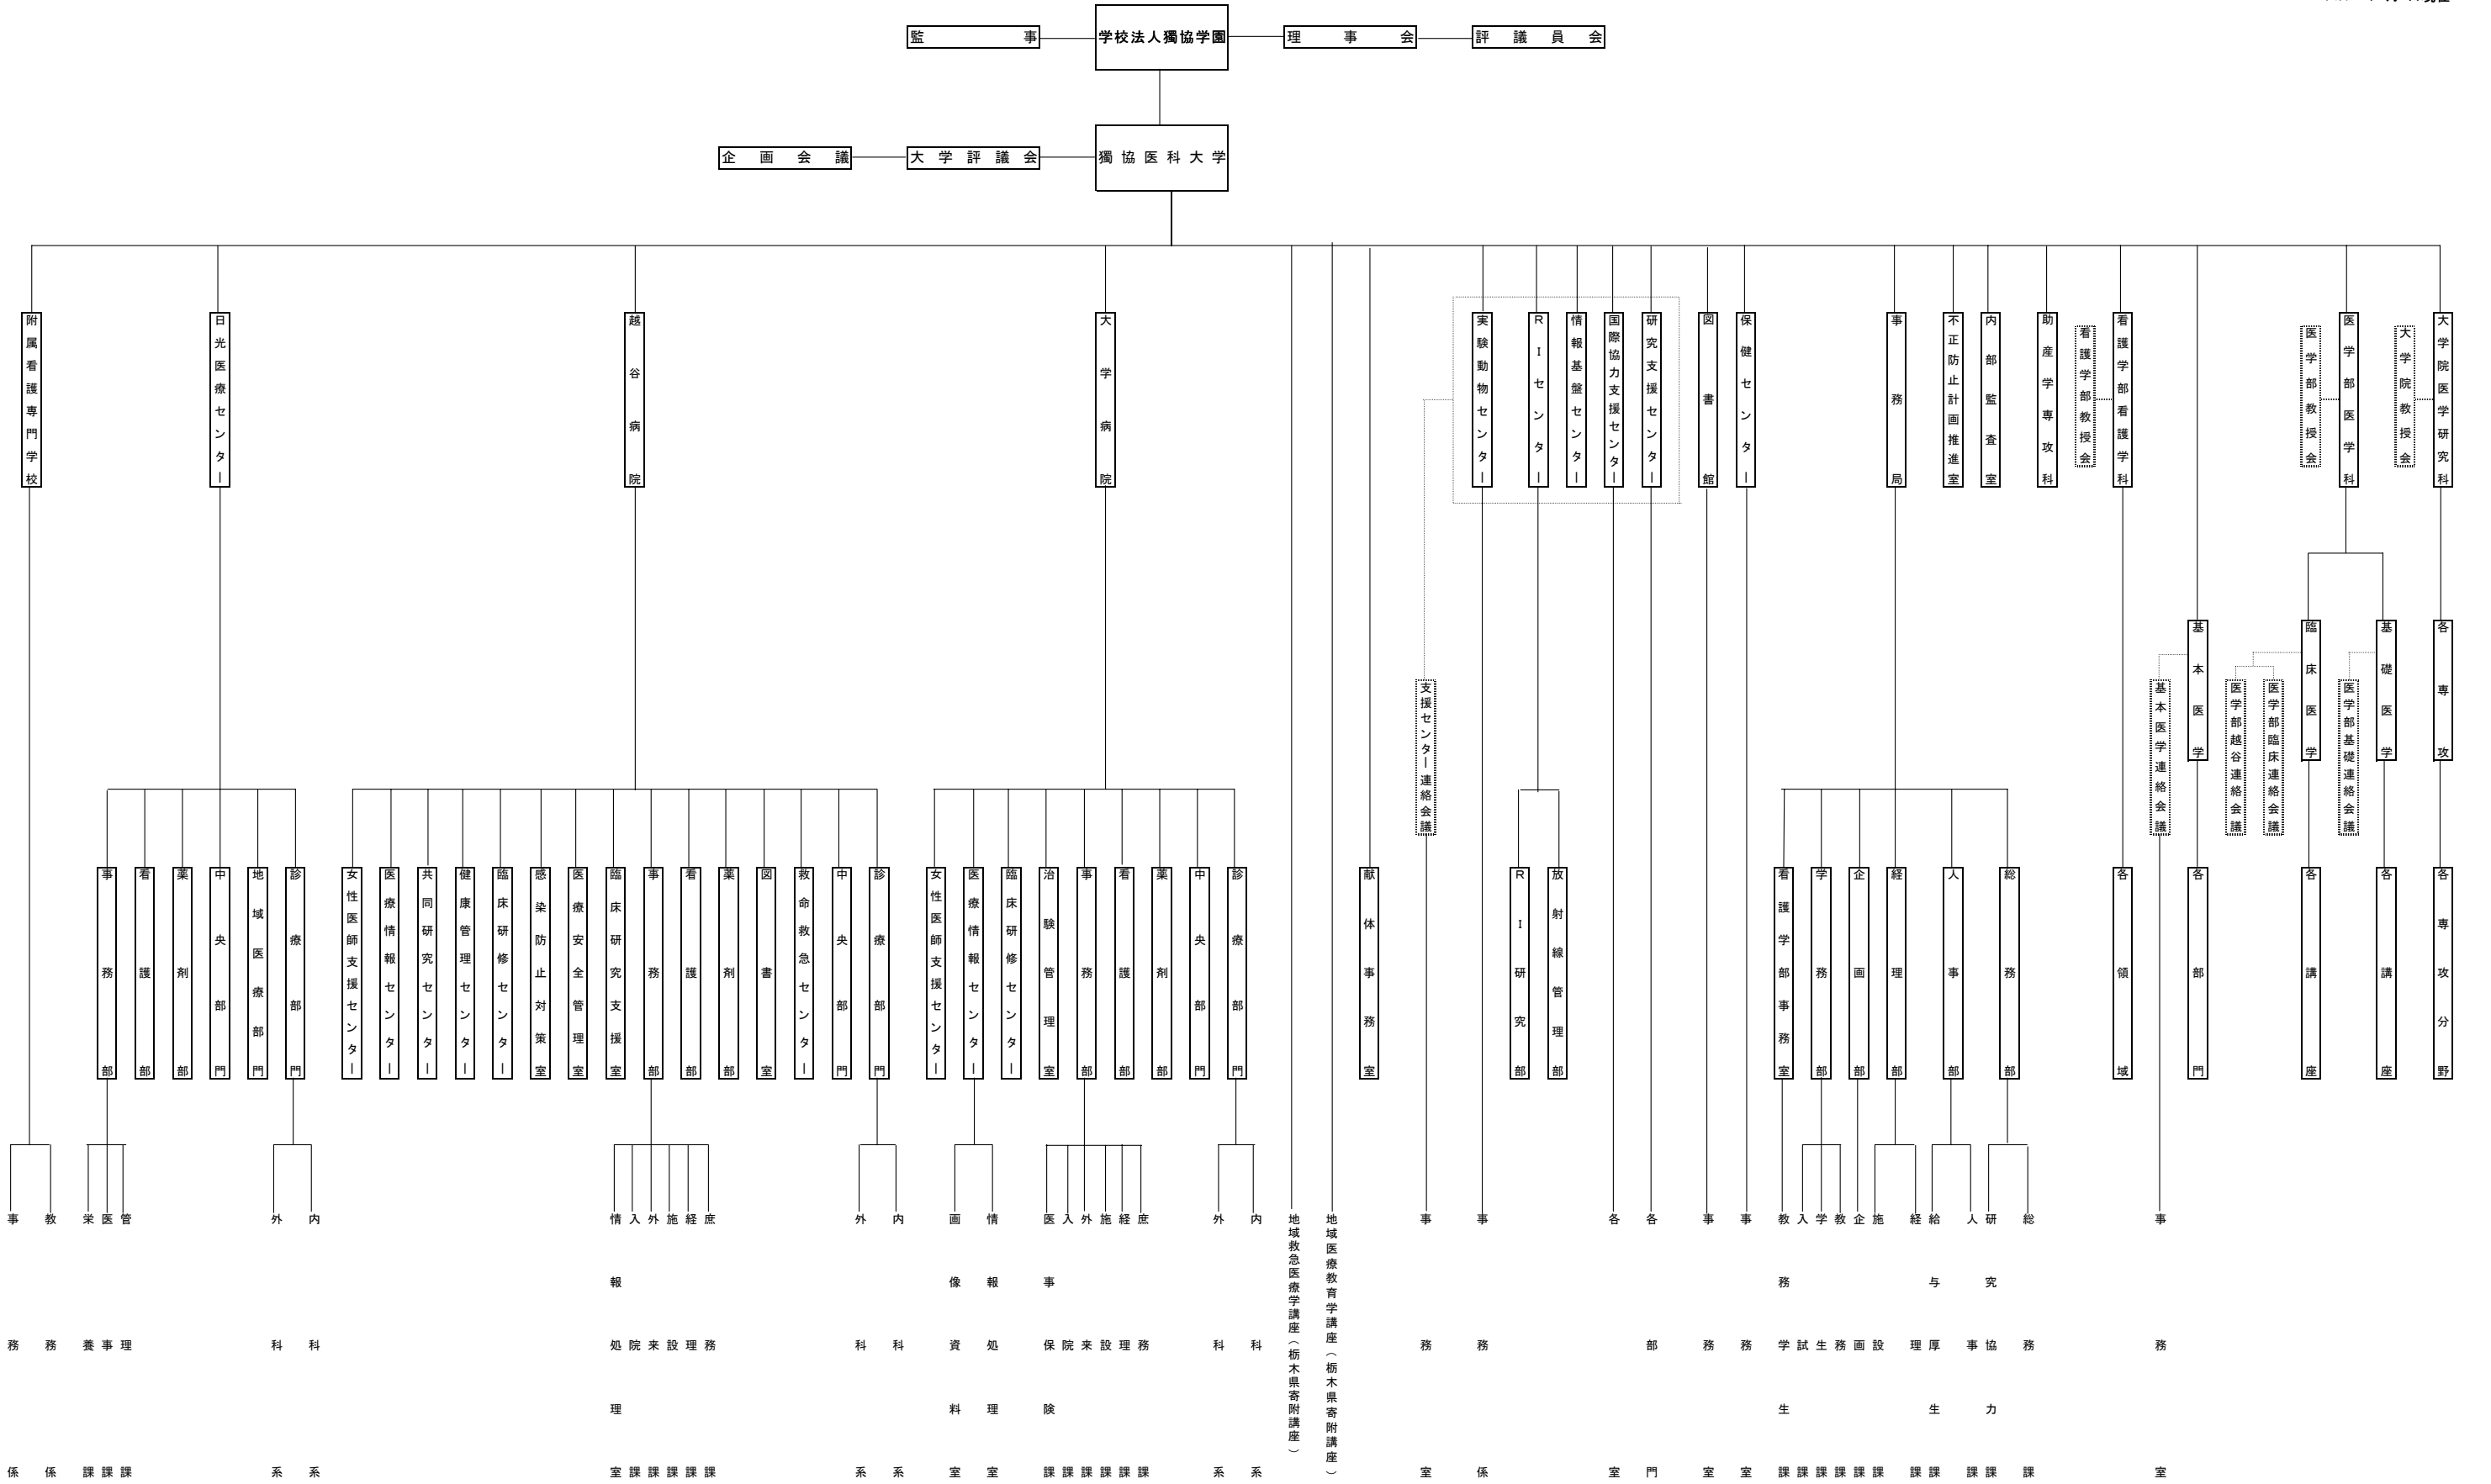

獨協医科大学組織機構図

平成23年7月1日現在

部門別内訳

組織機構図-部門別内訳1-

部門別内訳

組織機構図-部門別内訳2-