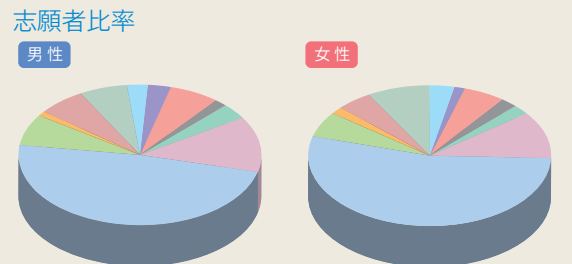

平成26年度 入学試験 都道府県別志願者数 都道府県別在籍学生数 (H26.4現在)

近畿地方	志願者数			在籍学生		
	男子	女子	合計	男子	女子	合計
滋賀	4	3	7	1	0	1
京都	20	21	41	2	0	2
大阪	65	42	107	6	5	11
兵庫	36	25	61	2	1	3
奈良	8	7	15	2	0	2
和歌山	11	4	15	0	0	0

中国地方	志願者数			在籍学生		
	男子	女子	合計	男子	女子	合計
鳥取	1	2	3	0	0	0
島根	3	2	5	0	0	0
岡山	10	11	21	2	0	2
広島	34	16	50	5	1	6
山口	11	12	23	2	2	4

四国地方	志願者数			在籍学生		
	男子	女子	合計	男子	女子	合計
徳島	9	4	13	0	0	0
香川	14	2	16	2	0	2
愛媛	32	8	40	6	0	6
高知	9	3	12	4	0	4

九州・沖縄地方	志願者数			在籍学生		
	男子	女子	合計	男子	女子	合計
福岡	22	15	37	0	0	0
佐賀	29	7	36	1	0	1
長崎	19	5	24	1	0	1
熊本	9	15	24	4	0	4
大分	14	4	18	0	0	0
宮崎	16	5	21	1	0	1
鹿児島	14	6	20	3	1	4
沖縄	23	11	34	1	0	1

その他	志願者数			在籍学生		
	男子	女子	合計	男子	女子	合計
高卒認定等	24	14	38	0	0	0
外国の学校	4	6	10	0	0	0
在外教育施設	5	1	6	0	0	0
文部科学大臣指定	1	5	6	1	0	1

北海道	志願者数			在籍学生		
	男子	女子	合計	男子	女子	合計
北海道	84	31	115	14	3	17

東北地方	志願者数			在籍学生		
	男子	女子	合計	男子	女子	合計
青森	26	11	37	7	5	12
岩手	46	18	64	7	4	11
宮城	80	47	127	16	12	28
秋田	12	8	20	5	2	7
山形	41	17	58	8	5	13
福島	69	33	102	23	11	34

関東地方	志願者数			在籍学生		
	男子	女子	合計	男子	女子	合計
茨城	86	71	157	33	18	51
栃木	159	96	255	77	59	136
群馬	95	43	138	27	15	42
埼玉	169	112	281	35	30	65
千葉	90	47	137	12	8	20
東京	356	236	592	87	47	134
神奈川	100	66	166	11	7	18

甲信越地方	志願者数			在籍学生		
	男子	女子	合計	男子	女子	合計
山梨	23	11	34	3	1	4
長野	73	35	108	16	6	22
新潟	58	26	84	11	8	19

北陸地方	志願者数			在籍学生		
	男子	女子	合計	男子	女子	合計
富山	11	7	18	1	0	1
石川	7	6	13	1	0	1
福井	10	6	16	2	1	3

東海地方	志願者数			在籍学生		
	男子	女子	合計	男子	女子	合計
岐阜	14	7	21	6	1	7
静岡	50	23	73	10	2	12
愛知	66	19	85	9	5	14
三重	5	13	18	1	0	1

北海道 東北 関東 甲信越
北陸 東海 近畿 中国
四国 九州・沖縄 その他

平成26年度 AO入学試験合格者出身大学・学部・学科

1年次合格者出身大学・学部	
ミネソタ大学農学部栄養学科	カリフォルニア大学バークレー校人文科学部芸術史学科
上智大学文学部史学科	早稲田大学商学部
同志社女子大学薬学部薬学科	
2年次編入合格者出身大学・学部	
北里大学理学部生物科学科	

AO一般入学試験

AO栃木県地域枠入学試験

平成26年度 医学部 入学試験合格者 出身高校一覧