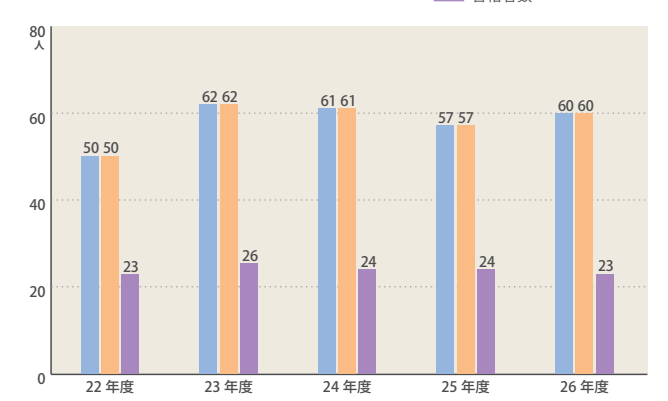

推薦(指定校制)入学試験