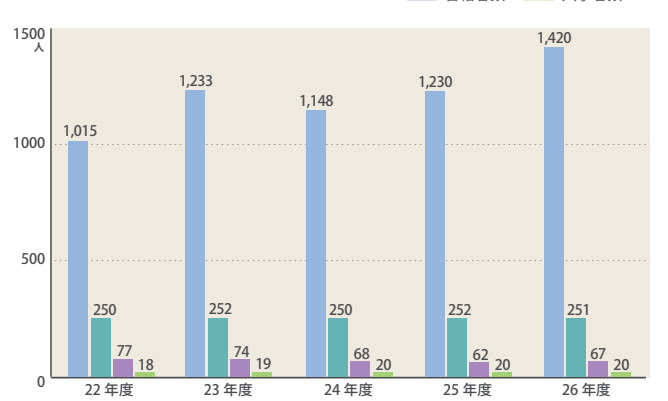

※高校名は高校コード順

### 公募推薦(地域特別枠)入学試験

※1 推薦(指定校制)併願者を除く  
※2 内推薦(指定校制)併願者3名  
※3 内推薦(指定校制)併願者6名

### 推薦(指定校制)入学試験

### センター利用入学試験