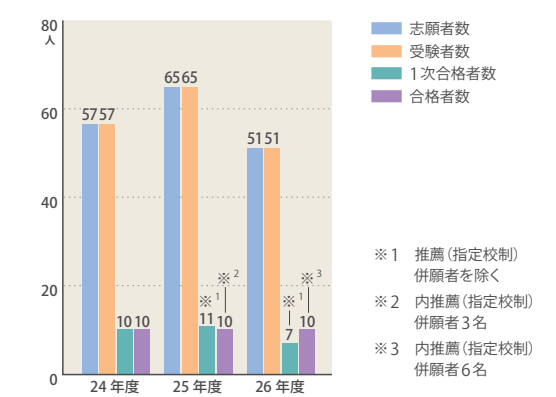

公募推薦(地域特別枠)入学試験