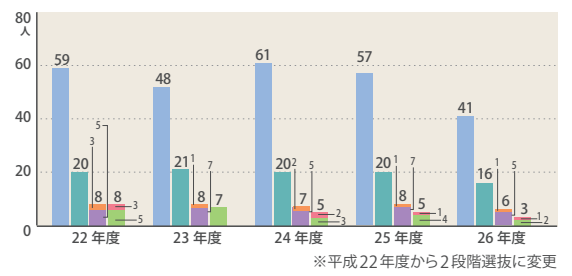

関東地方	志願者数			在籍学生		
	男子	女子	合計	男子	女子	合計
茨城	86	71	157	33	18	51
栃木	159	96	255	77	59	136
群馬	95	43	138	27	15	42
埼玉	169	112	281	35	30	65
千葉	90	47	137	12	8	20
東京	356	236	592	87	47	134
神奈川	100	66	166	11	7	18

甲信越地方	志願者数			在籍学生		
	男子	女子	合計	男子	女子	合計
山梨	23	11	34	3	1	4
長野	73	35	108	16	6	22
新潟	58	26	84	11	8	19

北陸地方	志願者数			在籍学生		
	男子	女子	合計	男子	女子	合計
富山	11	7	18	1	0	1
石川	7	6	13	1	0	1
福井	10	6	16	2	1	3

東海地方	志願者数			在籍学生		
	男子	女子	合計	男子	女子	合計
岐阜	14	7	21	6	1	7
静岡	50	23	73	10	2	12
愛知	66	19	85	9	5	14
三重	5	13	18	1	0	1

北海道 東北 関東 甲信越  
北陸 東海 近畿 中国  
四国 九州・沖縄 その他

### 平成26年度 AO入学試験合格者出身大学・学部・学科

1年次合格者出身大学・学部	
ミネソタ大学農学部栄養学科	カリフォルニア大学バークレー校人文科学部芸術史学科
上智大学文学部史学科	早稲田大学商学部
同志社女子大学薬学部薬学科	
2年次編入合格者出身大学・学部	
北里大学理学部生物科学科	

### AO一般入学試験