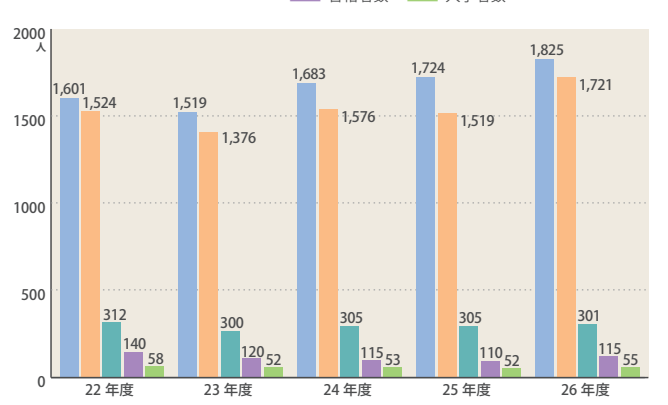

平成26年度 入学試験 都道府県別志願者数 都道府県別在籍学生数 (H26.4現在)

近畿地方	志願者数			在籍学生		
	男子	女子	合計	男子	女子	合計
滋賀	4	3	7	1	0	1
京都	20	21	41	2	0	2
大阪	65	42	107	6	5	11
兵庫	36	25	61	2	1	3
奈良	8	7	15	2	0	2
和歌山	11	4	15	0	0	0

中国地方	志願者数			在籍学生		
	男子	女子	合計	男子	女子	合計
鳥取	1	2	3	0	0	0
島根	3	2	5	0	0	0
岡山	10	11	21	2	0	2
広島	34	16	50	5	1	6
山口	11	12	23	2	2	4

四国地方	志願者数			在籍学生		
	男子	女子	合計	男子	女子	合計
徳島	9	4	13	0	0	0
香川	14	2	16	2	0	2
愛媛	32	8	40	6	0	6
高知	9	3	12	4	0	4

九州・沖縄地方	志願者数			在籍学生		
	男子	女子	合計	男子	女子	合計
福岡	22	15	37	0	0	0
佐賀	29	7	36	1	0	1
長崎	19	5	24	1	0	1
熊本	9	15	24	4	0	4
大分	14	4	18	0	0	0
宮崎	16	5	21	1	0	1
鹿児島	14	6	20	3	1	4
沖縄	23	11	34	1	0	1

その他	志願者数			在籍学生		
	男子	女子	合計	男子	女子	合計
高卒認定等	24	14	38	0	0	0
外国の学校	4	6	10	0	0	0
在外教育施設	5	1	6	0	0	0
文部科学大臣指定	1	5	6	1	0	1

北海道	志願者数			在籍学生		
	男子	女子	合計	男子	女子	合計
北海道	84	31	115	14	3	17

東北地方	志願者数			在籍学生		
	男子	女子	合計	男子	女子	合計
青森	26	11	37	7	5	12
岩手	46	18	64	7	4	11
宮城	80	47	127	16	12	28
秋田	12	8	20	5	2	7
山形	41	17	58	8	5	13
福島	69	33	102	23	11	34

関東地方	志願者数			在籍学生		
	男子	女子	合計	男子	女子	合計
茨城	86	71	157	33	18	51
栃木	159	96	255	77	59	136
群馬	95	43	138	27	15	42
埼玉	169	112	281	35	30	65
千葉	90	47	137	12	8	20
東京	356	236	592	87	47	134
神奈川	100	66	166	11	7	18

甲信越地方	志願者数			在籍学生		
	男子	女子	合計	男子	女子	合計
山梨	23	11	34	3	1	4
長野	73	35	108	16	6	22
新潟	58	26	84	11	8	19

北陸地方	志願者数			在籍学生		
	男子	女子	合計	男子	女子	合計
富山	11	7	18	1	0	1
石川	7	6	13	1	0	1
福井	10	6	16	2	1	3

東海地方	志願者数			在籍学生		
	男子	女子	合計	男子	女子	合計
岐阜	14	7	21	6	1	7
静岡	50	23	73	10	2	12
愛知	66	19	85	9	5	14
三重	5	13	18	1	0	1

北海道 東北 関東 甲信越
北陸 東海 近畿 中国
四国 九州・沖縄 その他

平成26年度 AO入学試験合格者出身大学・学部・学科

1年次合格者出身大学・学部	
ミネソタ大学農学部栄養学科	カリフォルニア大学バークレー校人文科学部芸術史学科
上智大学文学部史学科	早稲田大学商学部
同志社女子大学薬学部薬学科	
2年次編入合格者出身大学・学部	
北里大学理学部生物科学科	

AO一般入学試験

AO栃木県地域枠入学試験

平成26年度 医学部 入学試験合格者 出身高校一覧