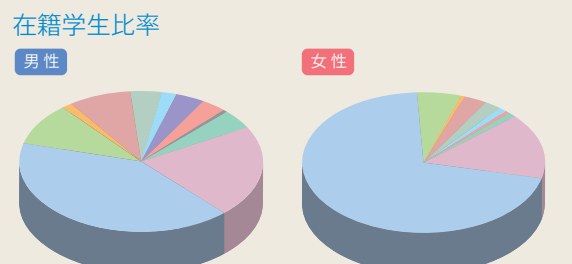

平成26年度 入学試験 都道府県別志願者数 都道府県別在籍学生数 (H26.4現在)

近畿地方	志願者数			在籍学生		
	男子	女子	合計	男子	女子	合計
滋賀	4	3	7	1	0	1
京都	20	21	41	2	0	2
大阪	65	42	107	6	5	11
兵庫	36	25	61	2	1	3
奈良	8	7	15	2	0	2
和歌山	11	4	15	0	0	0

中国地方	志願者数			在籍学生		
	男子	女子	合計	男子	女子	合計
鳥取	1	2	3	0	0	0
島根	3	2	5	0	0	0
岡山	10	11	21	2	0	2
広島	34	16	50	5	1	6
山口	11	12	23	2	2	4

四国地方	志願者数			在籍学生		
	男子	女子	合計	男子	女子	合計
徳島	9	4	13	0	0	0
香川	14	2	16	2	0	2
愛媛	32	8	40	6	0	6
高知	9	3	12	4	0	4

九州・沖縄地方	志願者数			在籍学生		
	男子	女子	合計	男子	女子	合計
福岡	22	15	37	0	0	0
佐賀	29	7	36	1	0	1
長崎	19	5	24	1	0	1
熊本	9	15	24	4	0	4
大分	14	4	18	0	0	0
宮崎	16	5	21	1	0	1
鹿児島	14	6	20	3	1	4
沖縄	23	11	34	1	0	1

その他	志願者数			在籍学生		
	男子	女子	合計	男子	女子	合計
高卒認定等	24	14	38	0	0	0
外国の学校	4	6	10	0	0	0
在外教育施設	5	1	6	0	0	0
文部科学大臣指定	1	5	6	1	0	1

北海道	志願者数			在籍学生		
	男子	女子	合計	男子	女子	合計
北海道	84	31	115	14	3	17

東北地方	志願者数			在籍学生		
	男子	女子	合計	男子	女子	合計
青森	26	11	37	7	5	12
岩手	46	18	64	7	4	11
宮城	80	47	127	16	12	28
秋田	12	8	20	5	2	7
山形	41	17	58	8	5	13
福島	69	33	102	23	11	34

関東地方	志願者数			在籍学生		
	男子	女子	合計	男子	女子	合計
茨城	86	71	157	33	18	51
栃木	159	96	255	77	59	136
群馬	95	43	138	27	15	42
埼玉	169	112	281	35	30	65
千葉	90	47	137	12	8	20
東京	356	236	592	87	47	134
神奈川	100	66	166	11	7	18

甲信越地方	志願者数			在籍学生		
	男子	女子	合計	男子	女子	合計
山梨	23	11	34	3	1	4
長野	73	35	108	16	6	22
新潟	58	26	84	11	8	19

北陸地方	志願者数			在籍学生		
	男子	女子	合計	男子	女子	合計
富山	11	7	18	1	0	1
石川	7	6	13	1	0	1
福井	10	6	16	2	1	3

東海地方	志願者数			在籍学生		
	男子	女子	合計	男子	女子	合計
岐阜	14	7	21	6	1	7
静岡	50	23	73	10	2	12
愛知	66	19	85	9	5	14
三重	5	13	18	1	0	1

北海道 東北 関東 甲信越
北陸 東海 近畿 中国
四国 九州・沖縄 その他

平成26年度 AO入学試験合格者出身大学・学部・学科

1年次合格者出身大学・学部	
ミネソタ大学農学部栄養学科	カリフォルニア大学バークレー校人文科学部芸術史学科
上智大学文学部史学科	早稲田大学商学部
同志社女子大学薬学部薬学科	
2年次編入合格者出身大学・学部	
北里大学理学部生物科学科	

AO一般入学試験

AO栃木県地域枠入学試験

平成26年度 医学部 入学試験合格者 出身高校一覧