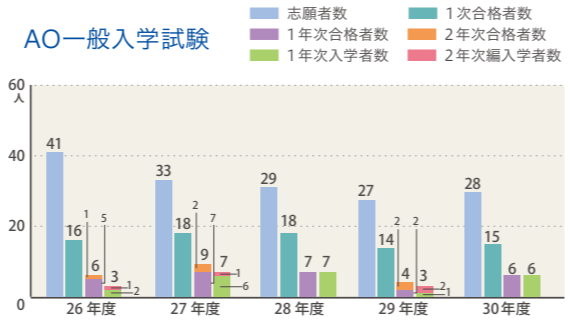

その他	志願者数			在籍学生		
	男子	女子	合計	男子	女子	合計
高卒認定等	24	6	30	0	0	0
外国の学校	9	3	12	1	1	2
在外教育施設	2	3	5	0	0	0
文部科学大臣指定	0	1	1	1	0	1

※志願者数はAO栃木県地域枠のAO一般併願者、公募推薦の指定校併願者及び栃木県地域枠を除く

北海道	志願者数			在籍学生		
	男子	女子	合計	男子	女子	合計
北海道	72	19	91	23	3	26

東北地方	志願者数			在籍学生		
	男子	女子	合計	男子	女子	合計
青森	20	8	28	4	4	8
岩手	33	9	42	10	2	12
宮城	70	26	96	17	5	22
秋田	20	4	24	2	1	3
山形	22	10	32	7	7	14
福島	56	29	85	13	15	28

関東地方	志願者数			在籍学生		
	男子	女子	合計	男子	女子	合計
茨城	89	65	154	30	29	59
栃木	133	98	231	71	47	118
群馬	92	51	143	33	16	49
埼玉	185	104	289	33	29	62
千葉	62	31	93	12	8	20
東京	386	253	639	101	53	154
神奈川	83	54	137	12	7	19

甲信越地方	志願者数			在籍学生		
	男子	女子	合計	男子	女子	合計
山梨	20	3	23	1	0	1
長野	42	35	77	13	10	23
新潟	38	20	58	9	8	17

北陸地方	志願者数			在籍学生		
	男子	女子	合計	男子	女子	合計
富山	4	3	7	2	0	2
石川	8	2	10	1	0	1
福井	8	0	8	4	0	4

東海地方	志願者数			在籍学生		
	男子	女子	合計	男子	女子	合計
岐阜	19	8	27	4	0	4
静岡	50	37	87	9	1	10
愛知	79	37	116	11	2	13
三重	15	3	18	1	1	2

北海道 東北 関東 甲信越
北陸 東海 近畿 中国
四国 九州・沖縄 その他

平成30年度 AO入学試験合格者出身大学・学部・学科 <AO一般>

1年次合格者出身大学・学部	
東北大学農学部生物生産科学科	
明治大学情報コミュニケーション学部情報コミュニケーション学科	
九州大学医学部保健学科検査技術科学専攻	
慶應義塾大学総合政策学部総合政策学科	
ワシントン大学理工学部化学学科	
東京薬科大学生命科学部生命医科学科	