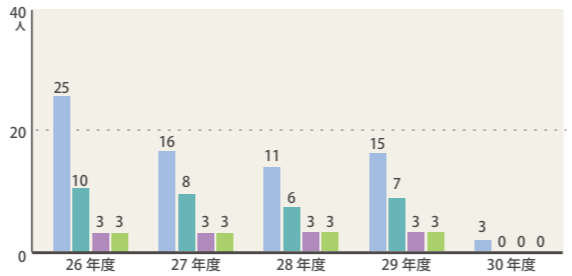

AO栃木県地域枠入学試験