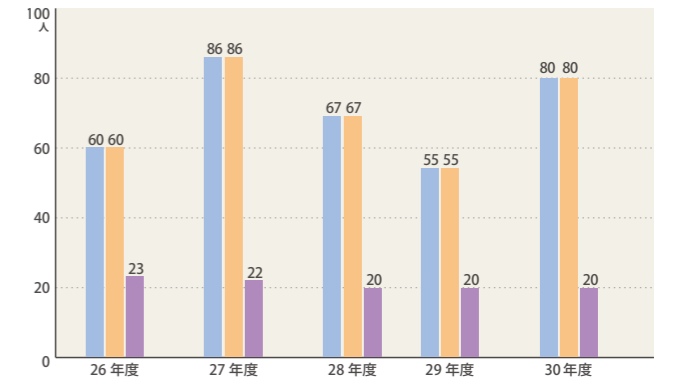

甲信越地方	志願者数			在籍学生		
	男子	女子	合計	男子	女子	合計
山梨	20	3	23	1	0	1
長野	42	35	77	13	10	23
新潟	38	20	58	9	8	17

北陸地方	志願者数			在籍学生		
	男子	女子	合計	男子	女子	合計
富山	4	3	7	2	0	2
石川	8	2	10	1	0	1
福井	8	0	8	4	0	4

東海地方	志願者数			在籍学生		
	男子	女子	合計	男子	女子	合計
岐阜	19	8	27	4	0	4
静岡	50	37	87	9	1	10
愛知	79	37	116	11	2	13
三重	15	3	18	1	1	2

AO栃木県地域枠入学試験

平成30年度 医学部 入学試験合格者 出身高校一覧

北海道	浜頓別高校 立命館慶祥高校 函館ラ・サール高校 北嶺高校
東北地方	
岩手県	盛岡第一高校 水沢高校 一関第一高校 盛岡中央高校
宮城県	仙台第一高校 仙台第三高校 仙台二華高校 仙台青陵中等教育学校 東北学院高校 古川学園高校
山形県	山形東高校 酒田東高校 日本大学山形高校
福島県	福島高校 安積高校 会津高校 磐城高校 いわき秀英高校
関東地方	
茨城県	水戸第一高校 土浦第一高校 下館第一高校 茨城高校 江戸川学園取手高校 茗溪学園高校 常総学院高校 聖徳大学附属取手聖徳女子高校 水戸英陵高校
栃木県	宇都宮高校 宇都宮女子高校 栃木高校 栃木女子高校 真岡女子高校 作新学院高校 文星芸術大学附属高校 宇都宮短期大学附属高校 白鶴大学足利高校 佐野日本大学中等教育学校
群馬県	前橋高校 前橋女子高校 高崎高校 太田高校 中央中等教育学校 四ツ葉学園中等教育学校 樹徳高校
埼玉県	浦和高校 川越女子高校 高崎高校 栄東高校 秀明高校 獨協埼玉高校 開智高校 栄北高校
千葉県	千葉東高校 市川高校 芝浦工業大学柏高校 渋谷教育学園幕張高校 昭和学院秀英高校
東京都	大泉高校 武蔵高校 日野台高校 九段中等教育学校 暁星高校 女子学院高校 白百合学園高校 三輪田学園高校 広尾学園高校 頌栄女子学院高校 海城高校 目白研心高校 学習院高等科 郁文館高校 桜蔭高校 獨協高校 星美学園高校 開成高校 攻玉社高校 品川女子学院高等部 青陵高校 駒場東邦高校 世田谷学園高校 東京都立付属高校 光塩女子学院高等科 國學院大学久我山高校 日本大学第二高校 巣鴨高校 豊島女子学園高校 本郷高校 城北高校 富士見高校 武蔵高校 明星高校 錦城高校 桐朋高校 成蹊高校 多摩大学附属聖ヶ丘高校
神奈川県	光陵高校 フェリス学院高校 桐蔭学園高校 サレジオ学院高校 日本女子大学附属高校 鎌倉女子学院高校 逗子開成高校 聖セシリア女子高校 桐光学園高校 森村学園高等部
甲信越地方	
山梨県	甲陵高校 駿台甲府高校
長野県	長野高校 野沢北高校 松本県ヶ丘高校 松本美須ヶ丘高校 松本深志高校 佐久長聖高校
新潟県	新潟高校 長岡高校 国際情報高校
東海地方	
富山県	富山中部高校 高岡高校
石川県	金沢大学附属高校 金沢泉丘高校
静岡県	沼津東高校 富士高校 浜松北高校 静岡雙葉高校
愛知県	旭丘高校 半田高校 岡崎高校 東海高校 南山高校 滝高校
近畿地方	
三重県	高田高校
京都府	洛南高校
大阪府	千里高校 大阪女学院高校 四天王寺高校
兵庫県	雲雀丘学園高校
奈良県	奈良学園高校
和歌山県	開智高校 和歌山信愛高校 智辯学園和歌山高校
中国地方	
鳥取県	鳥取西高校
岡山県	岡山芳泉高校 岡山白陵高校
広島県	広島大学附属高校 広島国泰寺高校 広島城北高校
山口県	宇部フロンティア大学付属香川高校
四国地方	
香川県	高松高校
高知県	土佐高校 高知学芸高校
九州・沖縄地方	
福岡県	明善高校 明治学園高校
佐賀県	弘学館高校
長崎県	長崎西高校 諫早高校
熊本県	熊本高校
大分県	中津南高校
宮崎県	宮崎西高校
鹿児島県	樟南高校 志学館高等部
沖縄県	昭和薬科大学附属高校

※高校名は高校コード順

公募推薦(地域特別枠)入学試験

※1 推薦(指定校制)併願者を除く ※2 内推薦(指定校制)併願者6名
 ※3 内推薦(指定校制)併願者10名 ※4 内推薦(指定校制)併願者6名
 ※5 内推薦(指定校制)併願者9名 ※6 内推薦(指定校制)併願者5名

推薦(指定校制)入学試験

センター利用入学試験

一般入学試験

栃木県地域枠入学試験