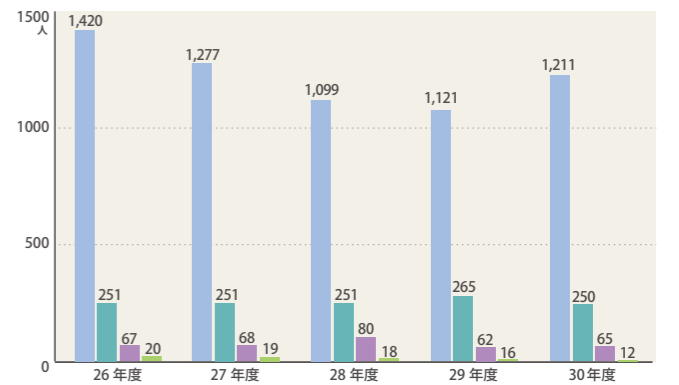

※高校名は高校コード順

公募推薦(地域特別枠)入学試験

※1 推薦(指定校制)併願者を除く ※2 内推薦(指定校制)併願者6名
 ※3 内推薦(指定校制)併願者10名 ※4 内推薦(指定校制)併願者6名
 ※5 内推薦(指定校制)併願者9名 ※6 内推薦(指定校制)併願者5名

推薦(指定校制)入学試験

センター利用入学試験

一般入学試験

栃木県地域枠入学試験