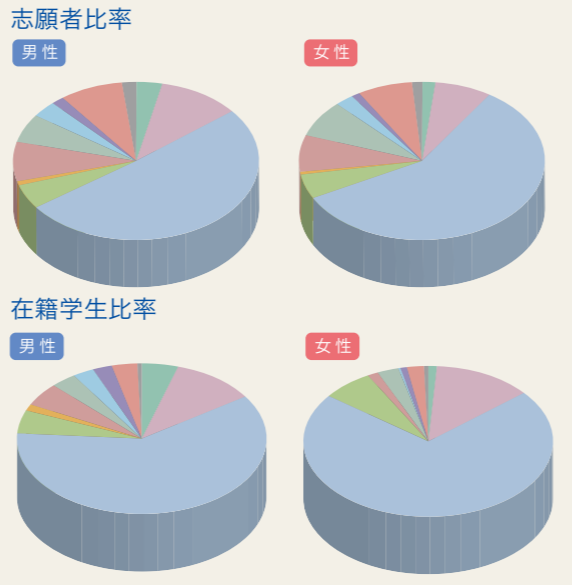

DATA 入試データ

平成30年度 入学試験 都道府県別志願者数 都道府県別在籍学生数 (H30.4現在)

近畿地方	志願者数			在籍学生		
	男子	女子	合計	男子	女子	合計
滋賀	5	2	7	0	0	0
京都	14	18	32	1	1	2
大阪	47	28	75	11	2	13
兵庫	27	25	52	2	1	3
奈良	16	8	24	2	0	2
和歌山	7	5	12	0	3	3

中国地方	志願者数			在籍学生		
	男子	女子	合計	男子	女子	合計
鳥取	5	1	6	0	0	0
島根	5	0	5	0	0	0
岡山	28	13	41	3	0	3
広島	24	12	36	8	0	8
山口	7	1	8	2	1	3

四国地方	志願者数			在籍学生		
	男子	女子	合計	男子	女子	合計
徳島	5	2	7	1	0	1
香川	3	4	7	3	1	4
愛媛	17	3	20	5	1	6
高知	10	6	16	3	0	3

九州・沖縄地方	志願者数			在籍学生		
	男子	女子	合計	男子	女子	合計
福岡	36	30	66	1	1	2
佐賀	27	4	31	4	0	4
長崎	26	4	30	0	1	1
熊本	11	13	24	3	0	3
大分	10	5	15	2	0	2
宮崎	11	6	17	1	2	3
鹿児島	31	13	44	4	0	4
沖縄	19	7	26	1	2	3

その他	志願者数			在籍学生		
	男子	女子	合計	男子	女子	合計
高卒認定等	24	6	30	0	0	0
外国の学校	9	3	12	1	1	2
在外教育施設	2	3	5	0	0	0
文部科学大臣指定	0	1	1	1	0	1

※志願者数はAO栃木県地域枠のAO一般併願者、公募推薦の指定校併願者及び栃木県地域枠を除く

北海道	志願者数			在籍学生		
	男子	女子	合計	男子	女子	合計
北海道	72	19	91	23	3	26

東北地方	志願者数			在籍学生		
	男子	女子	合計	男子	女子	合計
青森	20	8	28	4	4	8
岩手	33	9	42	10	2	12
宮城	70	26	96	17	5	22
秋田	20	4	24	2	1	3
山形	22	10	32	7	7	14
福島	56	29	85	13	15	28

関東地方	志願者数			在籍学生		
	男子	女子	合計	男子	女子	合計
茨城	89	65	154	30	29	59
栃木	133	98	231	71	47	118
群馬	92	51	143	33	16	49
埼玉	185	104	289	33	29	62
千葉	62	31	93	12	8	20
東京	386	253	639	101	53	154
神奈川	83	54	137	12	7	19

甲信越地方	志願者数			在籍学生		
	男子	女子	合計	男子	女子	合計
山梨	20	3	23	1	0	1
長野	42	35	77	13	10	23
新潟	38	20	58	9	8	17

北陸地方	志願者数			在籍学生		
	男子	女子	合計	男子	女子	合計
富山	4	3	7	2	0	2
石川	8	2	10	1	0	1
福井	8	0	8	4	0	4

東海地方	志願者数			在籍学生		
	男子	女子	合計	男子	女子	合計
岐阜	19	8	27	4	0	4
静岡	50	37	87	9	1	10
愛知	79	37	116	11	2	13
三重	15	3	18	1	1	2

北海道 東北 関東 甲信越
北陸 東海 近畿 中国
四国 九州・沖縄 その他

平成30年度 AO入学試験合格者出身大学・学部・学科 <AO一般>

1年次合格者出身大学・学部	
東北大学農学部生物生産科学科	
明治大学情報コミュニケーション学部情報コミュニケーション学科	
九州大学医学部保健学科検査技術科学専攻	
慶應義塾大学総合政策学部総合政策学科	
ワシントン大学理工学部化学学科	
東京薬科大学生命科学部生命医科学科	

AO栃木県地域枠入学試験

平成30年度 医学部 入学試験合格者 出身高校一覧