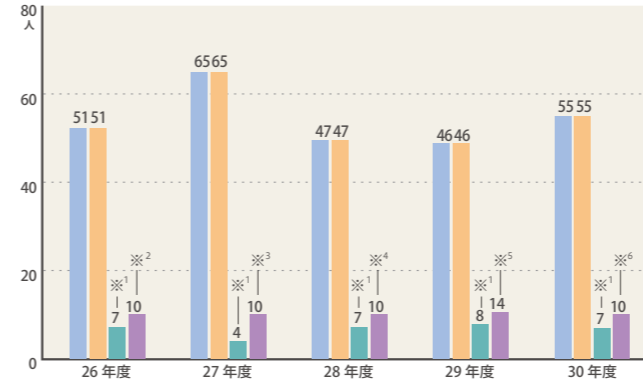

甲信越地方	志願者数			在籍学生		
	男子	女子	合計	男子	女子	合計
山梨	20	3	23	1	0	1
長野	42	35	77	13	10	23
新潟	38	20	58	9	8	17

北陸地方	志願者数			在籍学生		
	男子	女子	合計	男子	女子	合計
富山	4	3	7	2	0	2
石川	8	2	10	1	0	1
福井	8	0	8	4	0	4

東海地方	志願者数			在籍学生		
	男子	女子	合計	男子	女子	合計
岐阜	19	8	27	4	0	4
静岡	50	37	87	9	1	10
愛知	79	37	116	11	2	13
三重	15	3	18	1	1	2

AO栃木県地域枠入学試験

平成30年度 医学部 入学試験合格者 出身高校一覧

北海道	浜頓別高校 立命館慶祥高校 函館ラ・サール高校 北嶺高校
東北地方	
岩手県	盛岡第一高校 水沢高校 一関第一高校 盛岡中央高校
宮城県	仙台第一高校 仙台第三高校 仙台二華高校 仙台青陵中等教育学校 東北学院高校 古川学園高校
山形県	山形東高校 酒田東高校 日本大学山形高校
福島県	福島高校 安積高校 会津高校 磐城高校 いわき秀英高校
関東地方	
茨城県	水戸第一高校 土浦第一高校 下館第一高校 茨城高校 江戸川学園取手高校 茗溪学園高校 常総学院高校 聖徳大学附属取手聖徳女子高校 水戸英陵高校
栃木県	宇都宮高校 宇都宮女子高校 栃木高校 栃木女子高校 真岡女子高校 作新学院高校 文星芸術大学附属高校 宇都宮短期大学附属高校 白鶴大学足利高校 佐野日本大学中等教育学校
群馬県	前橋高校 前橋女子高校 高崎高校 太田高校 中央中等教育学校 四ツ葉学園中等教育学校 樹徳高校
埼玉県	浦和高校 川越女子高校 高崎高校 栄東高校 秀明高校 獨協埼玉高校 開智高校 栄北高校
千葉県	千葉東高校 市川高校 芝浦工業大学柏高校 渋谷教育学園幕張高校 昭和学院秀英高校
東京都	大泉高校 武蔵高校 日野台高校 九段中等教育学校 暁星高校 女子学院高校 白百合学園高校 三輪田学園高校 広尾学園高校 頌栄女子学院高校 海城高校 目白研心高校 学習院高等科 郁文館高校 桜蔭高校 獨協高校 星美学園高校 開成高校 攻玉社高校 品川女子学院高等部 青陵高校 駒場東邦高校 世田谷学園高校 東京都立付属高校 光塩女子学院高等科 國學院大学久我山高校 日本大学第二高校 巣鴨高校 豊島女子学園高校 本郷高校 城北高校 富士見高校 武蔵高校 明星高校 錦城高校 桐朋高校 成蹊高校 多摩大学附属聖ヶ丘高校
神奈川県	光陵高校 フェリス学院高校 桐蔭学園高校 サレジオ学院高校 日本女子大学附属高校 鎌倉女子学院高校 逗子開成高校 聖セシリア女子高校 桐光学園高校 森村学園高等部
甲信越地方	
山梨県	甲陵高校 駿台甲府高校
長野県	長野高校 野沢北高校 松本県ヶ丘高校 松本美須ヶ丘高校 松本深志高校 佐久長聖高校
新潟県	新潟高校 長岡高校 国際情報高校
東海地方	
富山県	富山中部高校 高岡高校
石川県	金沢大学附属高校 金沢泉丘高校
静岡県	沼津東高校 富士高校 浜松北高校 静岡雙葉高校
愛知県	旭丘高校 半田高校 岡崎高校 東海高校 南山高校 滝高校
近畿地方	
三重県	高田高校
京都府	洛南高校
大阪府	千里高校 大阪女学院高校 四天王寺高校
兵庫県	雲雀丘学園高校
奈良県	奈良学園高校
和歌山県	開智高校 和歌山信愛高校 智辯学園和歌山高校
中国地方	
鳥取県	鳥取西高校
岡山県	岡山芳泉高校 岡山白陵高校
広島県	広島大学附属高校 広島国泰寺高校 広島城北高校
山口県	宇部フロンティア大学付属香川高校
四国地方	
香川県	高松高校
高知県	土佐高校 高知学芸高校
九州・沖縄地方	
福岡県	明善高校 明治学園高校
佐賀県	弘学館高校
長崎県	長崎西高校 諫早高校
熊本県	熊本高校
大分県	中津南高校
宮崎県	宮崎西高校
鹿児島県	樟南高校 志学館高等部
沖縄県	昭和薬科大学附属高校

※高校名は高校コード順

公募推薦(地域特別枠)入学試験

※1 推薦(指定校制)併願者を除く ※2 内推薦(指定校制)併願者6名
 ※3 内推薦(指定校制)併願者10名 ※4 内推薦(指定校制)併願者6名
 ※5 内推薦(指定校制)併願者9名 ※6 内推薦(指定校制)併願者5名

推薦(指定校制)入学試験

センター利用入学試験

一般入学試験

栃木県地域枠入学試験