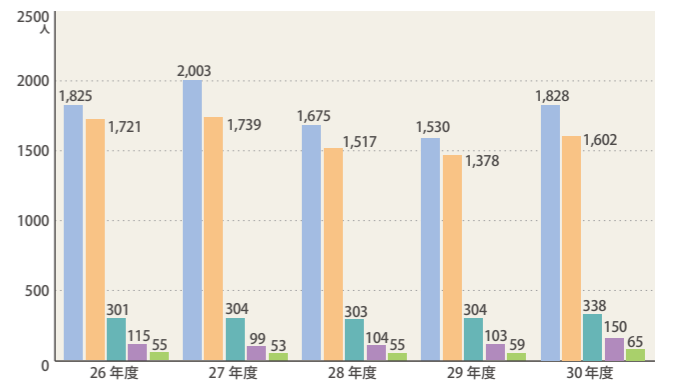

※高校名は高校コード順

公募推薦(地域特別枠)入学試験

※1 推薦(指定校制)併願者を除く ※2 内推薦(指定校制)併願者6名
 ※3 内推薦(指定校制)併願者10名 ※4 内推薦(指定校制)併願者6名
 ※5 内推薦(指定校制)併願者9名 ※6 内推薦(指定校制)併願者5名

推薦(指定校制)入学試験

センター利用入学試験

一般入学試験

栃木県地域枠入学試験