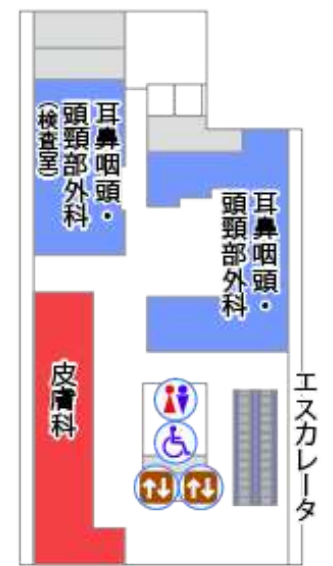

獨協医科大学病院 フロア紹介

本館

1F

2F

新館

センター棟

- …トイレ
- …多目的トイレ
- …エレベーター
- …銀行ATM
- …電話

RI棟・放射線治療棟

PETセンター・アメニティ棟

教育医療棟

1F

2F

3F

4F

5F

6F