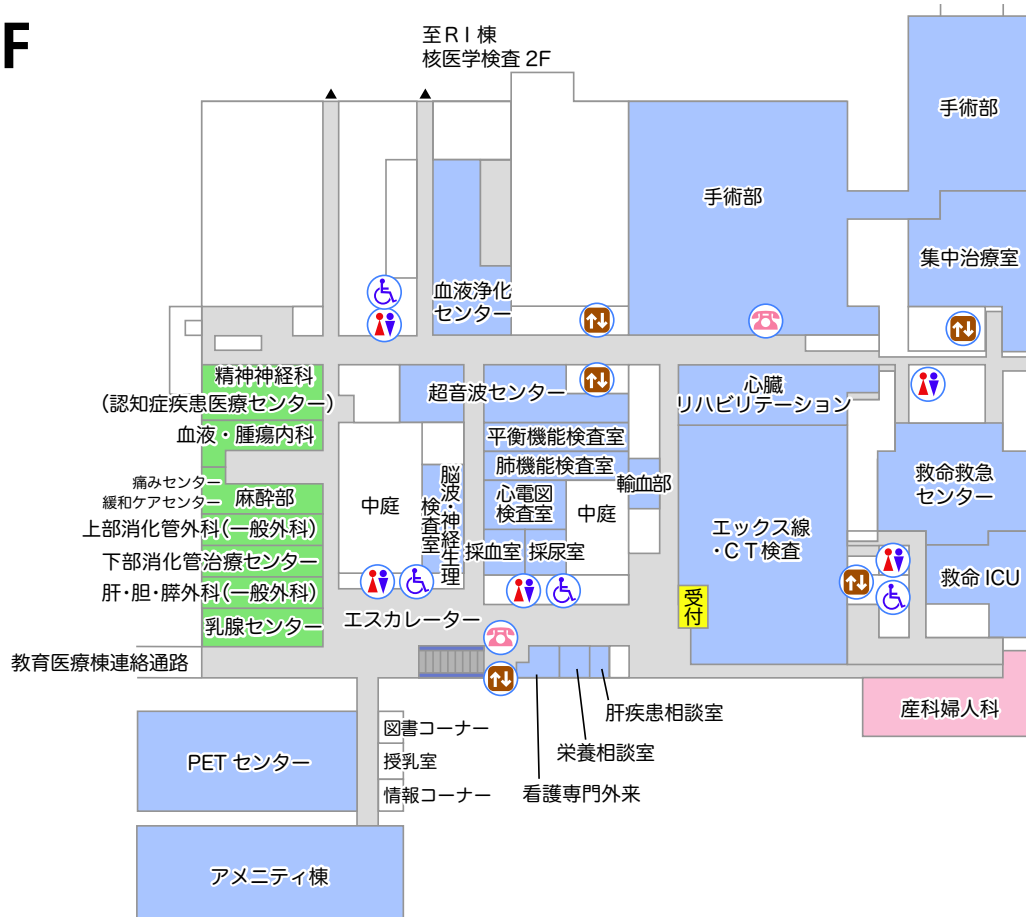

獨協医科大学病院 フロア紹介

本館

1F

2F

新館

センター棟

- …トイレ
- …多目的トイレ
- …エレベーター
- …銀行ATM
- …電話

RI棟・放射線治療棟

PETセンター・アメニティ棟

教育医療棟

1F

2F

3F

4F

5F

6F