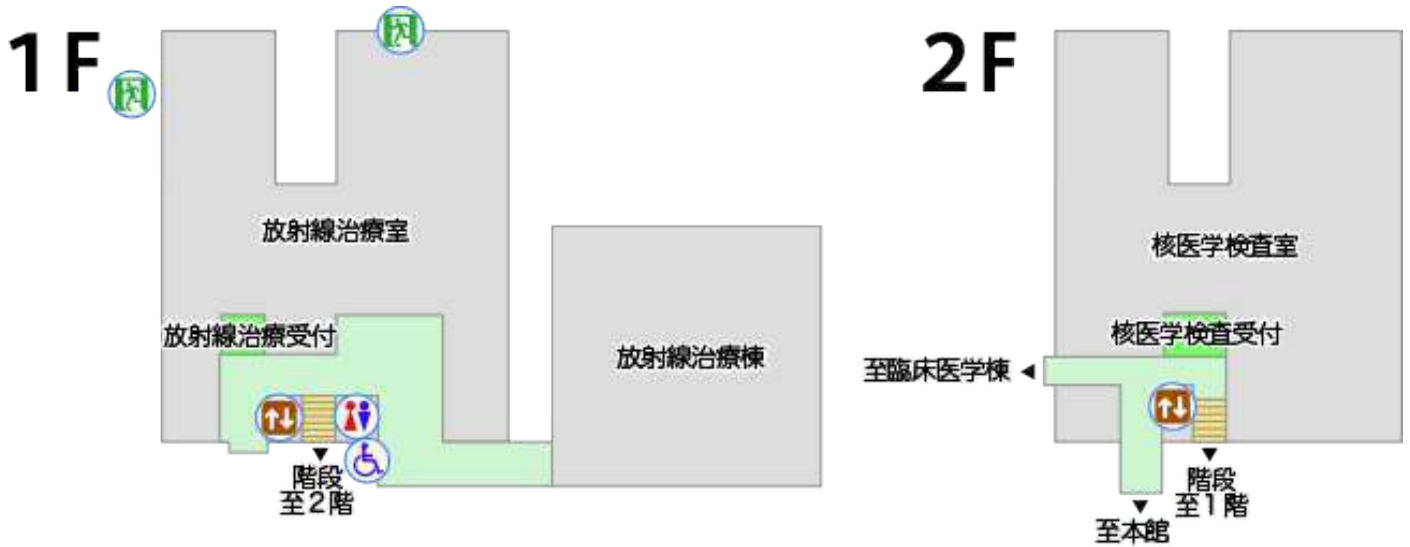

獨協医科大学病院 フロア紹介

本館

1F

2F

新館

センター棟

- …トイレ
- …多目的トイレ
- …エレベーター
- …銀行ATM
- …電話

RI棟・放射線治療棟

PETセンター・アメニティ棟

教育医療棟

1F

2F

3F

4F

5F

6F