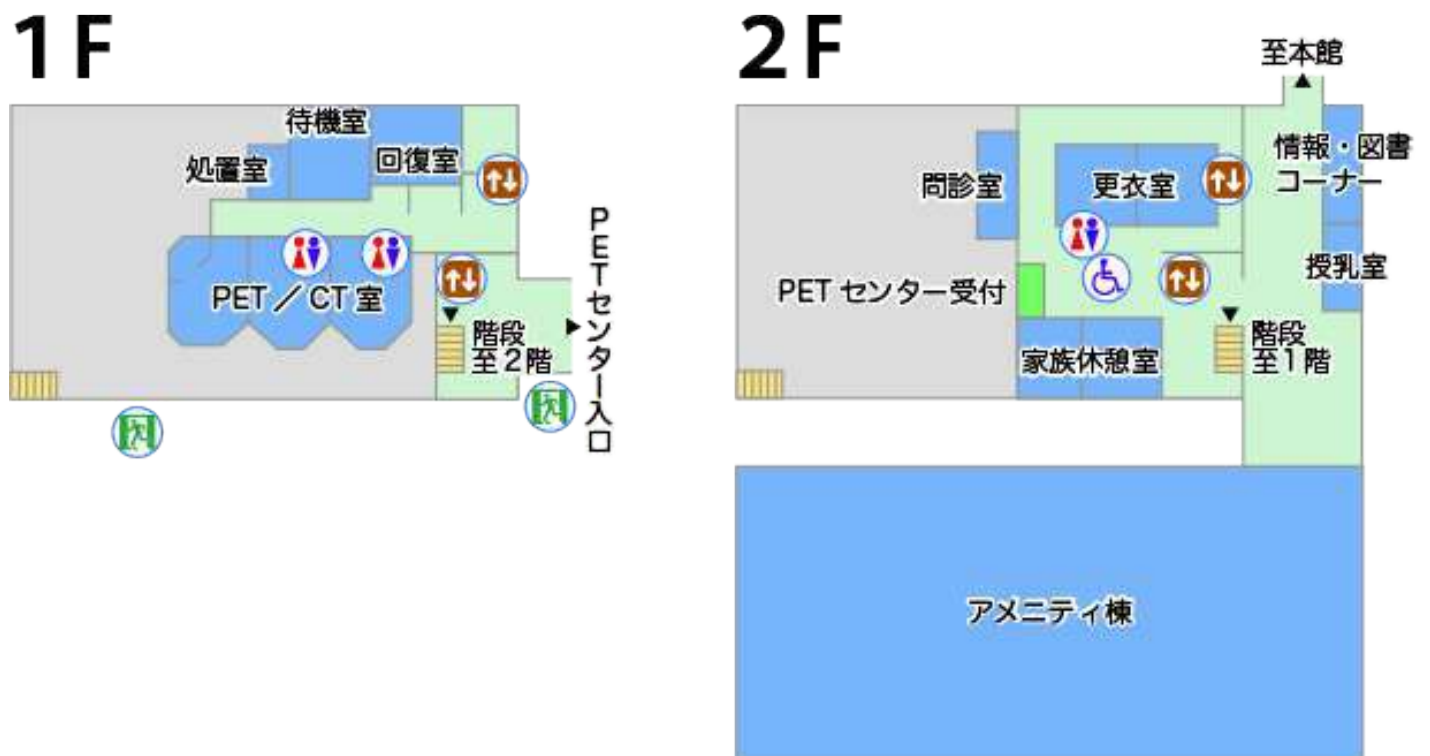

獨協医科大学病院 フロア紹介

本館

1F

2F

新館

センター棟

- …トイレ
- …多目的トイレ
- …エレベーター
- …銀行ATM
- …電話

RI棟・放射線治療棟

PETセンター・アメニティ棟

教育医療棟

1F

2F

3F

4F

5F

6F