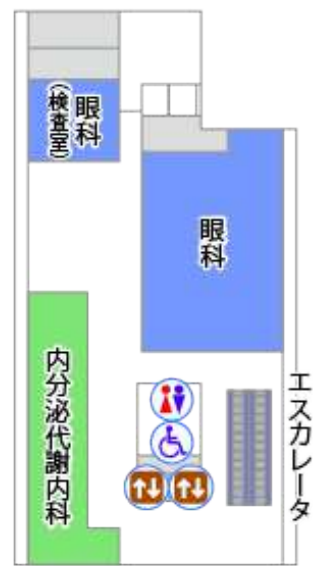

獨協医科大学病院 フロア紹介

本館

1F

2F

新館

センター棟

- …トイレ
- …多目的トイレ
- …エレベーター
- …銀行ATM
- …電話

RI棟・放射線治療棟

PETセンター・アメニティ棟

教育医療棟

1F

2F

3F

4F

5F

6F