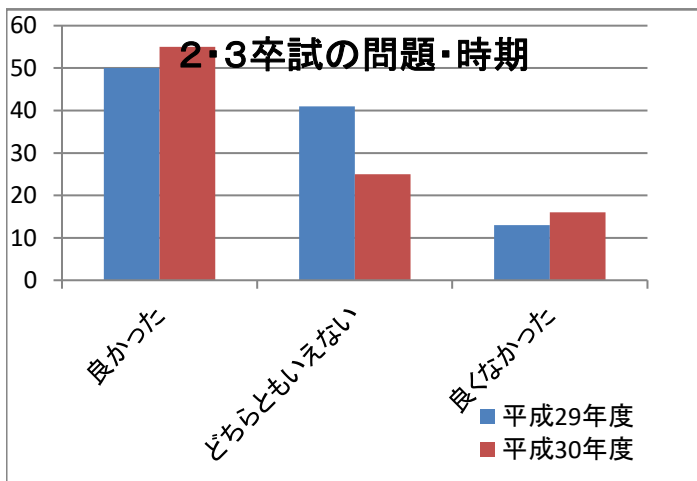

平成30年度卒業時アンケート（過年度との比較）

平成30年度卒業時アンケート（過年度との比較）

平成29年度アンケート回収率: 104 / 122
85.2%

平成30年度アンケート回収率: 96 / 114
84.2%