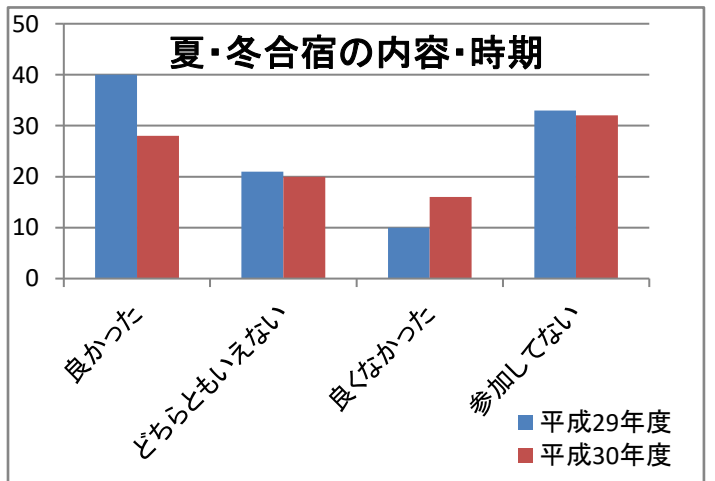

平成30年度卒業時アンケート（過年度との比較）

平成30年度卒業時アンケート（過年度との比較）

平成29年度アンケート回収率: 104 / 122
85.2%

平成30年度アンケート回収率: 96 / 114
84.2%