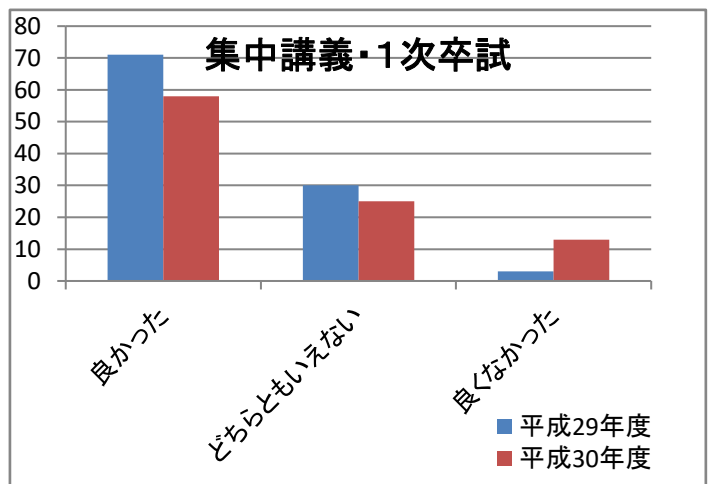

平成30年度卒業時アンケート（過年度との比較）

平成30年度卒業時アンケート（過年度との比較）

平成29年度アンケート回収率: 104 / 122
85.2%

平成30年度アンケート回収率: 96 / 114
84.2%