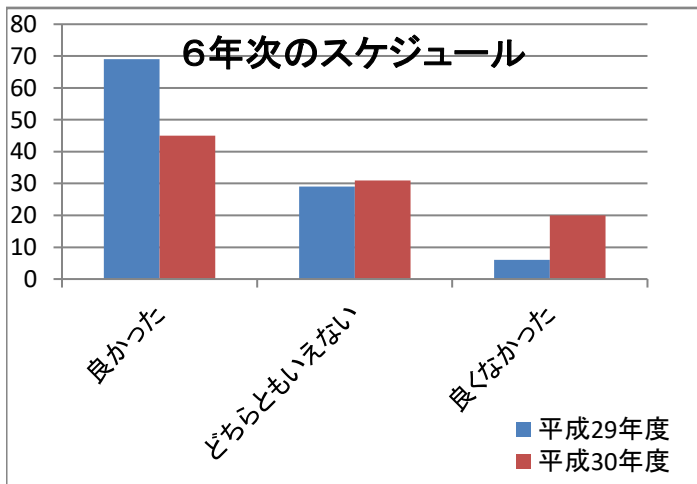

平成30年度卒業時アンケート（過年度との比較）

平成30年度卒業時アンケート（過年度との比較）

平成29年度アンケート回収率: 104 / 122
85.2%

平成30年度アンケート回収率: 96 / 114
84.2%