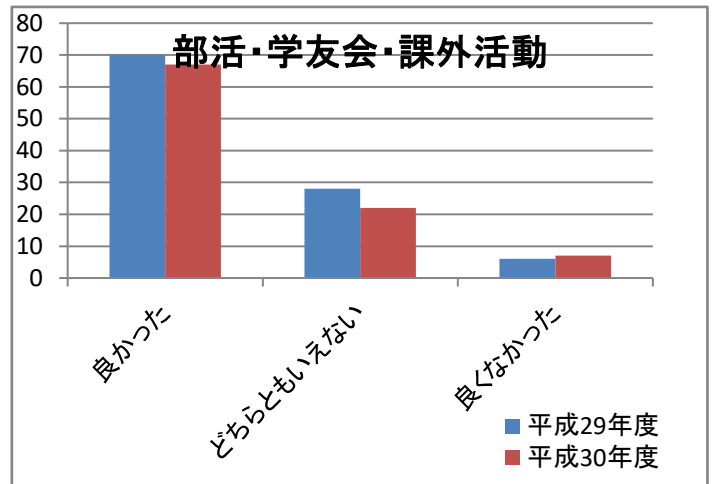

平成30年度卒業時アンケート（過年度との比較）

平成30年度卒業時アンケート（過年度との比較）

平成29年度アンケート回収率: 104 / 122
85.2%

平成30年度アンケート回収率: 96 / 114
84.2%