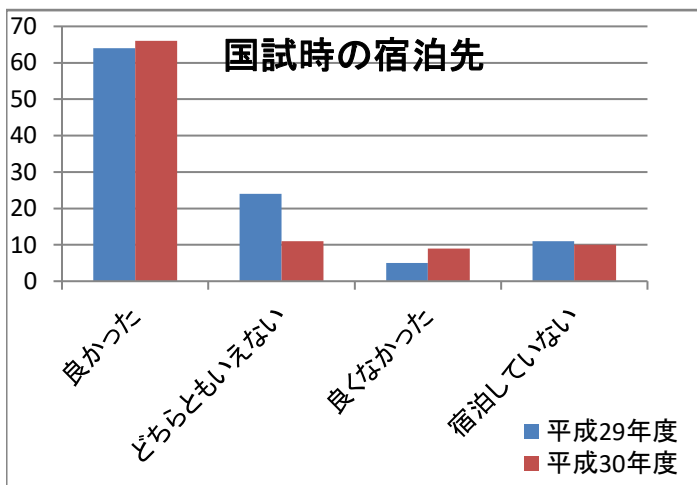

平成30年度卒業時アンケート（過年度との比較）

平成30年度卒業時アンケート（過年度との比較）

平成29年度アンケート回収率: 104 / 122
85.2%

平成30年度アンケート回収率: 96 / 114
84.2%