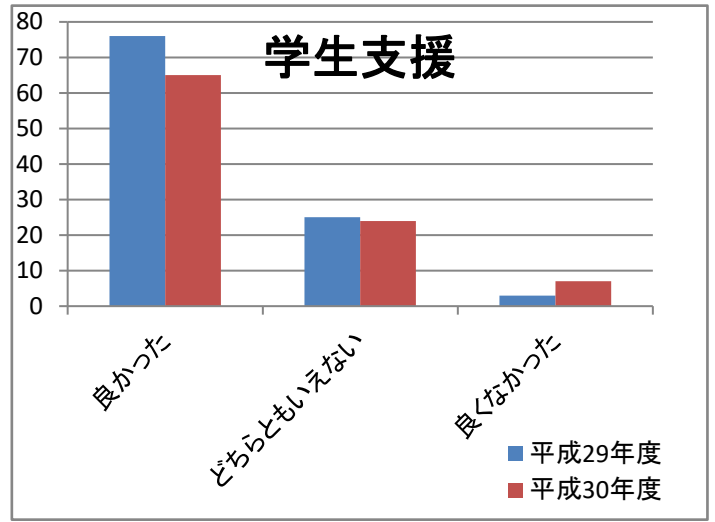

平成30年度卒業時アンケート（過年度との比較）

平成30年度卒業時アンケート（過年度との比較）

平成29年度アンケート回収率: 104 / 122
85.2%

平成30年度アンケート回収率: 96 / 114
84.2%