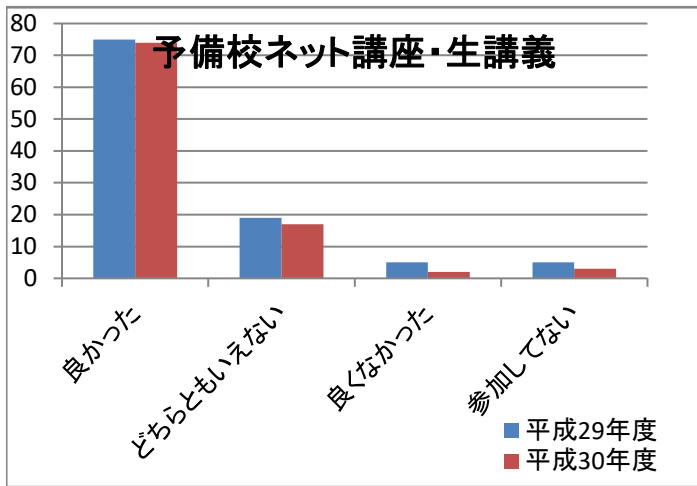

平成30年度卒業時アンケート（過年度との比較）

平成30年度卒業時アンケート（過年度との比較）

平成29年度アンケート回収率: 104 / 122
85.2%

平成30年度アンケート回収率: 96 / 114
84.2%