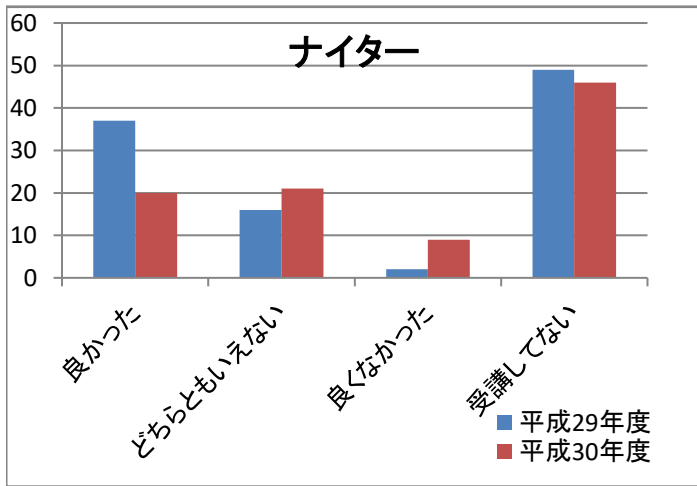

平成30年度卒業時アンケート（過年度との比較）

平成30年度卒業時アンケート（過年度との比較）

平成29年度アンケート回収率: 104 / 122
85.2%

平成30年度アンケート回収率: 96 / 114
84.2%