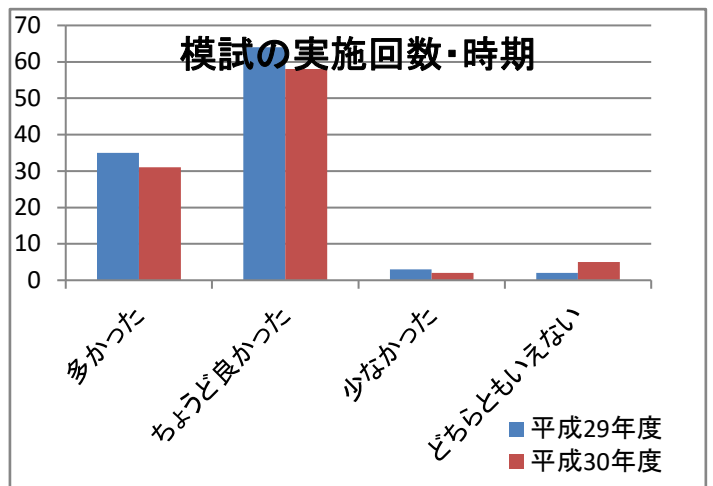

平成30年度卒業時アンケート（過年度との比較）

平成30年度卒業時アンケート（過年度との比較）

平成29年度アンケート回収率: 104 / 122
85.2%

平成30年度アンケート回収率: 96 / 114
84.2%