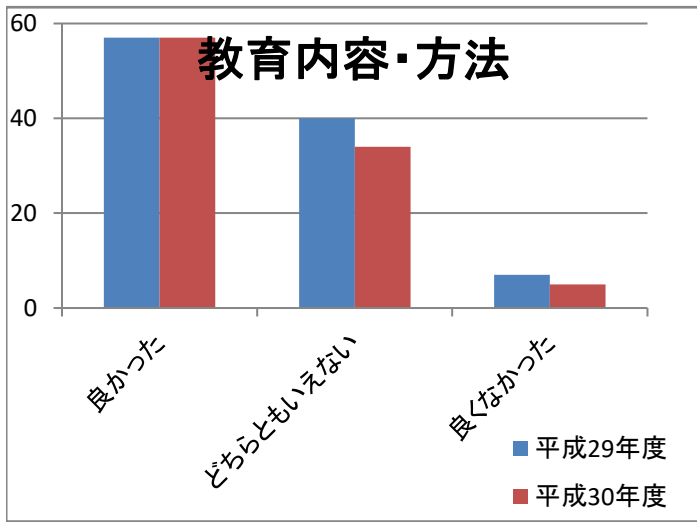

平成30年度卒業時アンケート（過年度との比較）

平成30年度卒業時アンケート（過年度との比較）

平成29年度アンケート回収率: 104 / 122
85.2%

平成30年度アンケート回収率: 96 / 114
84.2%