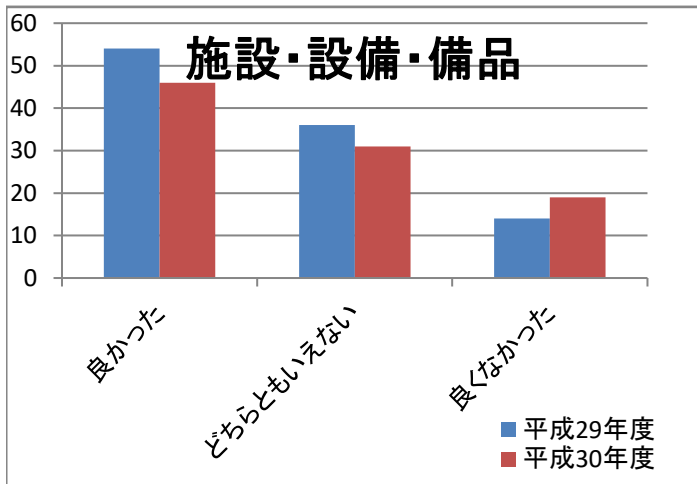

平成30年度卒業時アンケート（過年度との比較）

平成30年度卒業時アンケート（過年度との比較）

平成29年度アンケート回収率: 104 / 122
85.2%

平成30年度アンケート回収率: 96 / 114
84.2%