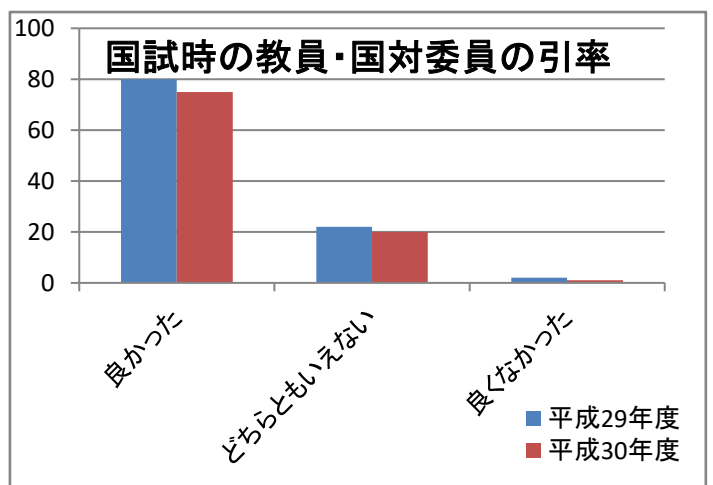

平成30年度卒業時アンケート（過年度との比較）

平成30年度卒業時アンケート（過年度との比較）

平成29年度アンケート回収率: 104 / 122
85.2%

平成30年度アンケート回収率: 96 / 114
84.2%