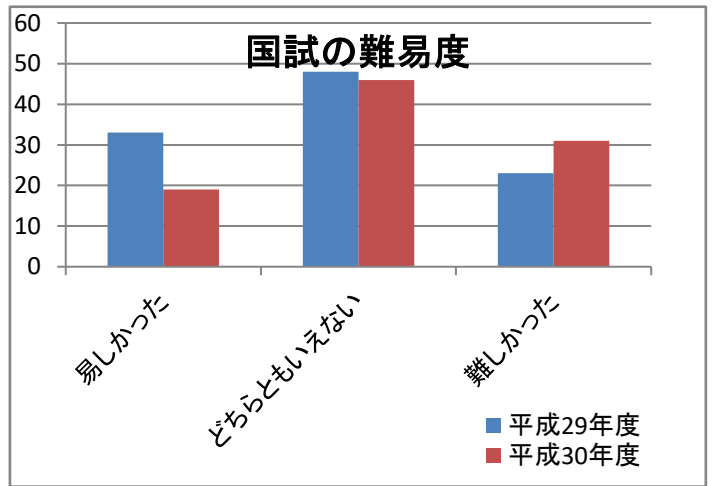

平成30年度卒業時アンケート（過年度との比較）

平成30年度卒業時アンケート（過年度との比較）

平成29年度アンケート回収率: 104 / 122
85.2%

平成30年度アンケート回収率: 96 / 114
84.2%