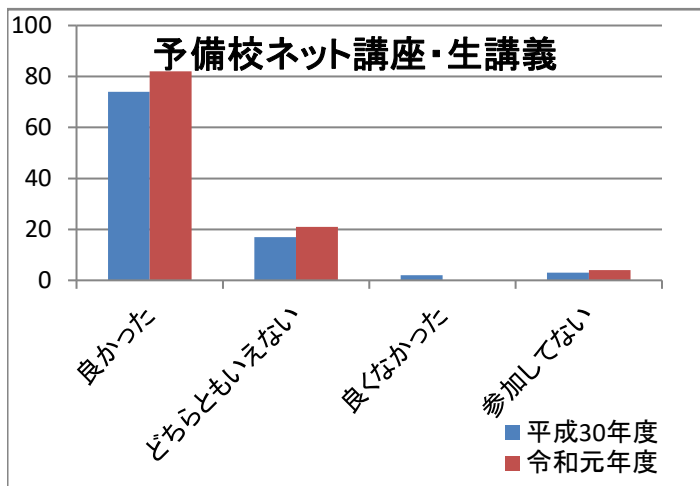

令和元年度卒業生アンケート（過年度との比較）

令和元年度卒業生アンケート（過年度との比較）

平成30年度アンケート回収率：96／114
84.2%

令和元年度アンケート回収率：107／128
83.6%