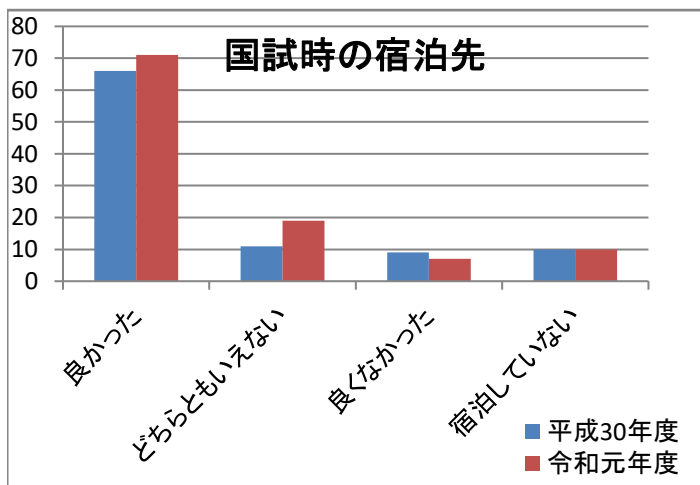

令和元年度卒業生アンケート（過年度との比較）

令和元年度卒業生アンケート（過年度との比較）

平成30年度アンケート回収率：96／114
84.2%

令和元年度アンケート回収率：107／128
83.6%