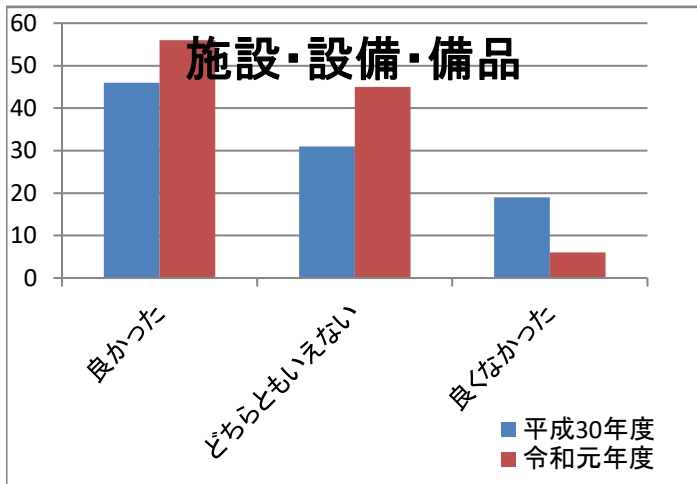

令和元年度卒業生アンケート（過年度との比較）

令和元年度卒業生アンケート（過年度との比較）

平成30年度アンケート回収率：96／114
84.2%

令和元年度アンケート回収率：107／128
83.6%