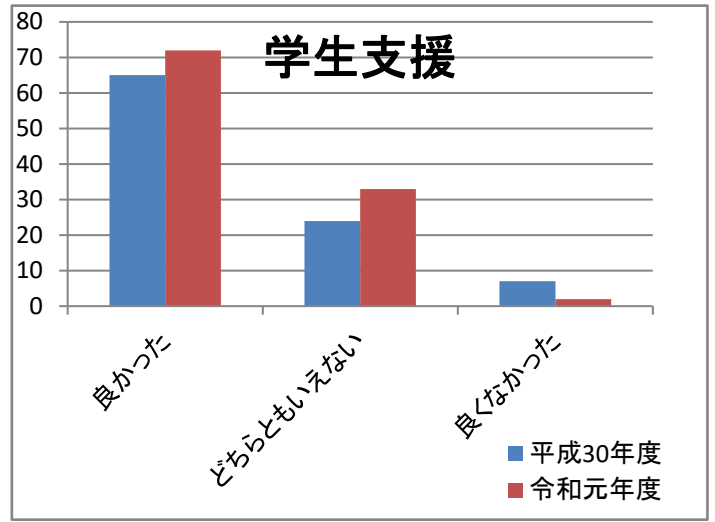

令和元年度卒業生アンケート（過年度との比較）

令和元年度卒業生アンケート（過年度との比較）

平成30年度アンケート回収率：96／114
84.2%

令和元年度アンケート回収率：107／128
83.6%