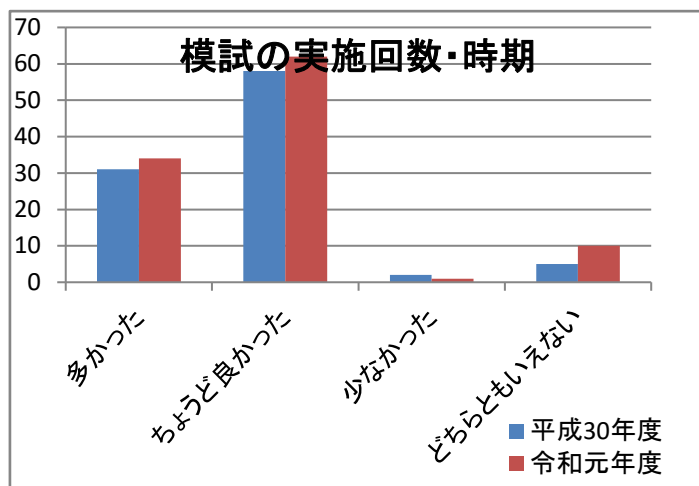

令和元年度卒業生アンケート（過年度との比較）

令和元年度卒業生アンケート（過年度との比較）

平成30年度アンケート回収率：96／114
84.2%

令和元年度アンケート回収率：107／128
83.6%