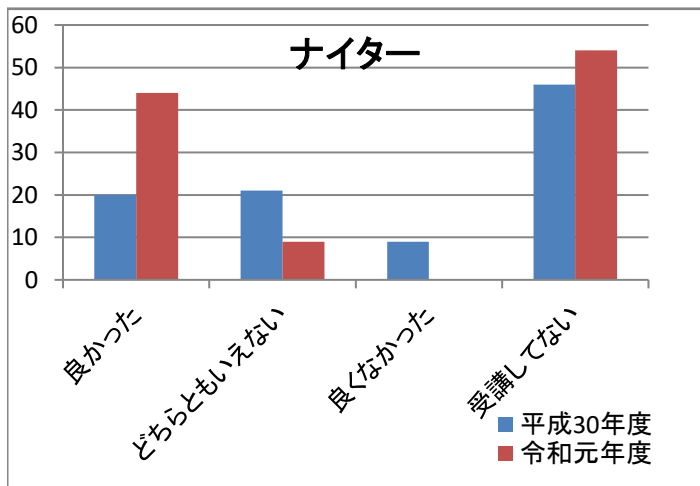

令和元年度卒業生アンケート（過年度との比較）

令和元年度卒業生アンケート（過年度との比較）

平成30年度アンケート回収率：96／114
84.2%

令和元年度アンケート回収率：107／128
83.6%