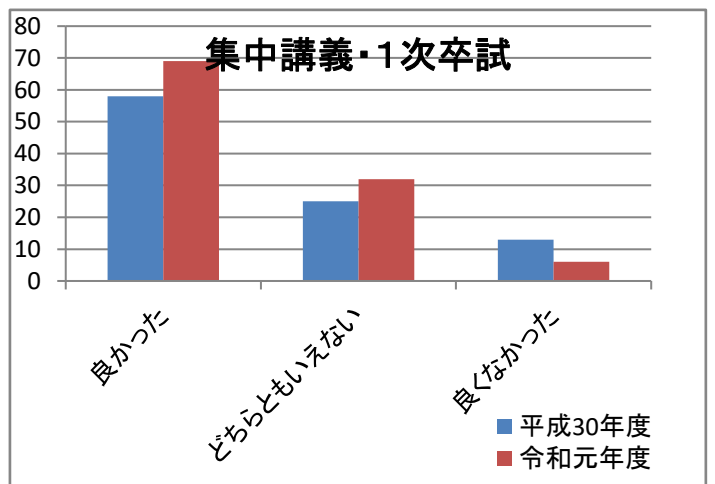

令和元年度卒業生アンケート（過年度との比較）

令和元年度卒業生アンケート（過年度との比較）

平成30年度アンケート回収率：96／114
84.2%

令和元年度アンケート回収率：107／128
83.6%