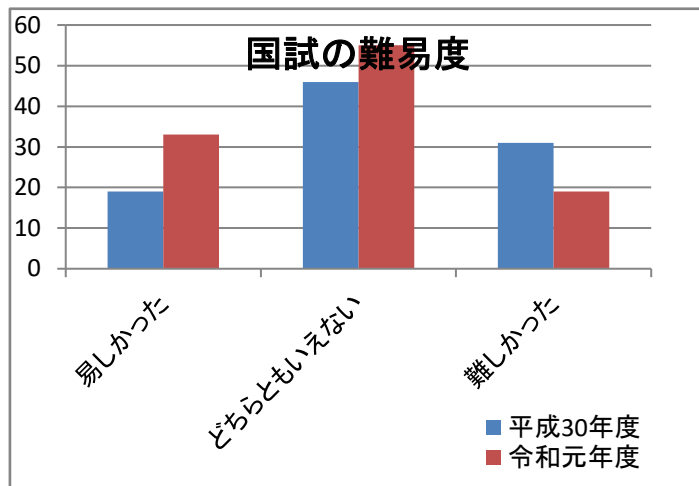

令和元年度卒業生アンケート（過年度との比較）

令和元年度卒業生アンケート（過年度との比較）

平成30年度アンケート回収率：96／114
84.2%

令和元年度アンケート回収率：107／128
83.6%