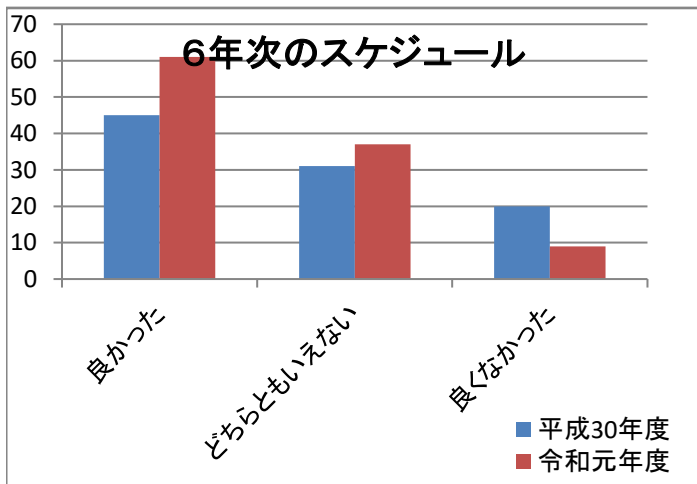

令和元年度卒業生アンケート（過年度との比較）

令和元年度卒業生アンケート（過年度との比較）

平成30年度アンケート回収率：96／114
84.2%

令和元年度アンケート回収率：107／128
83.6%