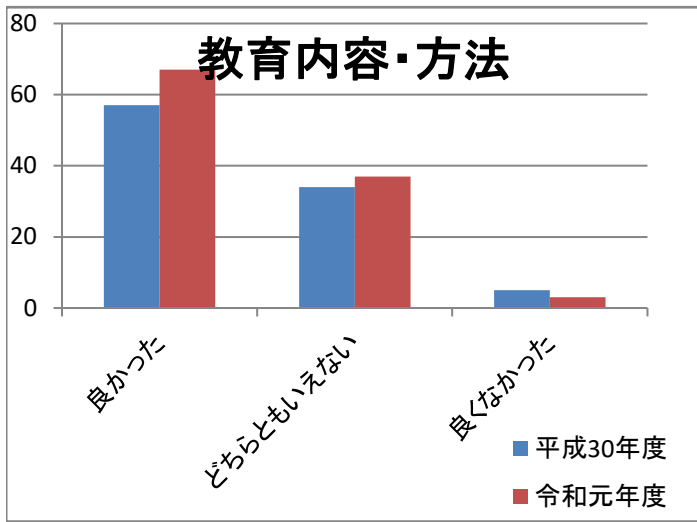

令和元年度卒業生アンケート（過年度との比較）

令和元年度卒業生アンケート（過年度との比較）

平成30年度アンケート回収率：96／114
84.2%

令和元年度アンケート回収率：107／128
83.6%