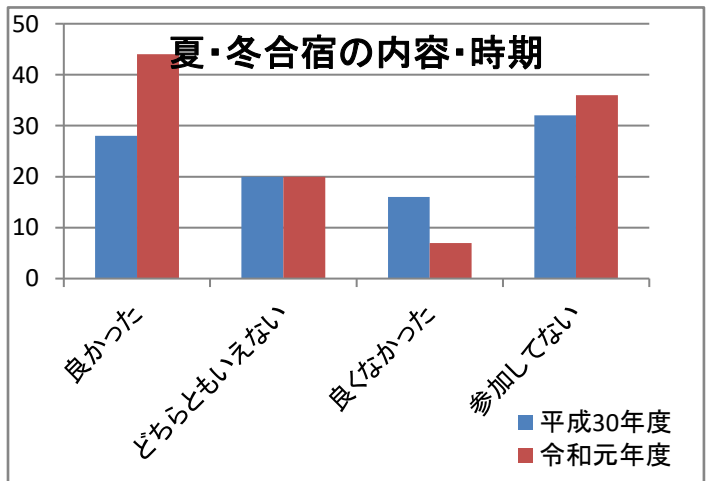

令和元年度卒業生アンケート（過年度との比較）

令和元年度卒業生アンケート（過年度との比較）

平成30年度アンケート回収率：96／114
84.2%

令和元年度アンケート回収率：107／128
83.6%