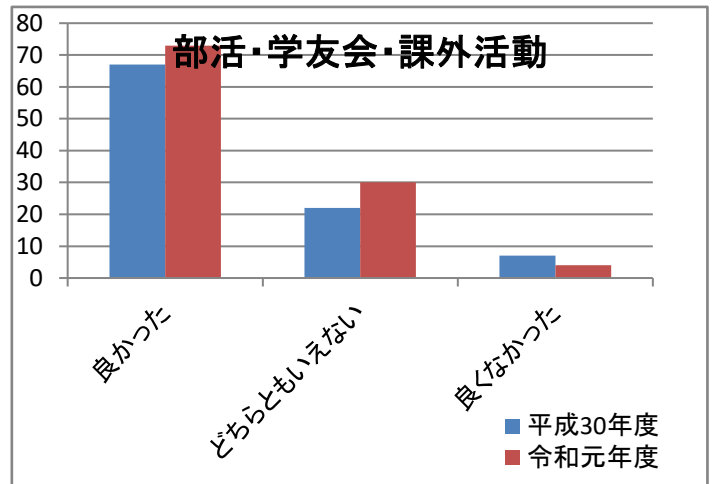

令和元年度卒業生アンケート（過年度との比較）

令和元年度卒業生アンケート（過年度との比較）

平成30年度アンケート回収率：96／114
84.2%

令和元年度アンケート回収率：107／128
83.6%