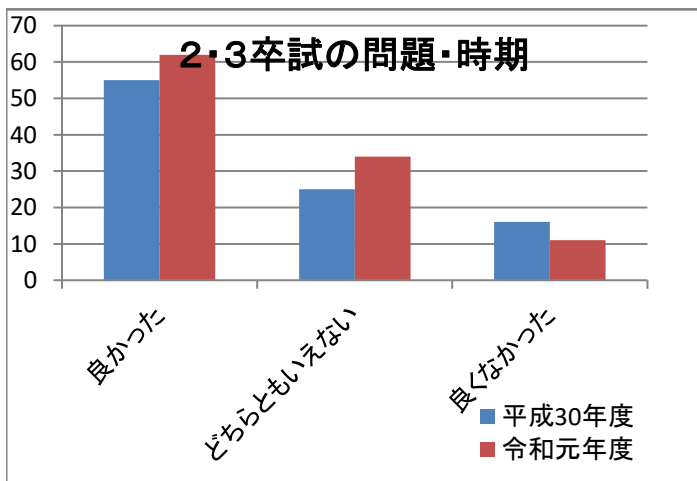

令和元年度卒業生アンケート（過年度との比較）

令和元年度卒業生アンケート（過年度との比較）

平成30年度アンケート回収率：96／114
84.2%

令和元年度アンケート回収率：107／128
83.6%