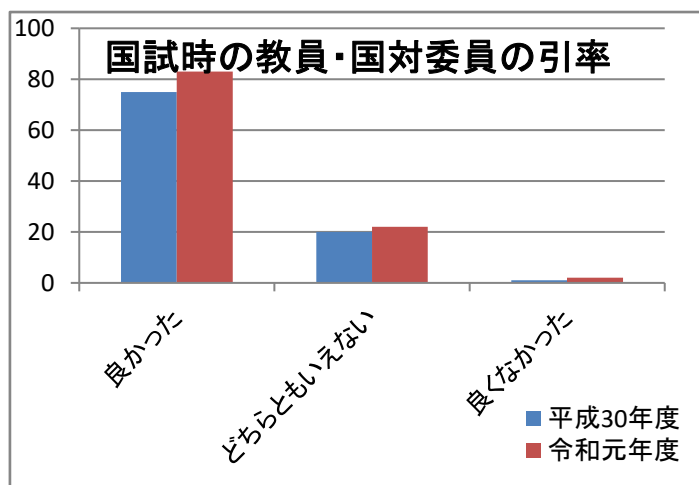

令和元年度卒業生アンケート（過年度との比較）

令和元年度卒業生アンケート（過年度との比較）

平成30年度アンケート回収率：96／114
84.2%

令和元年度アンケート回収率：107／128
83.6%