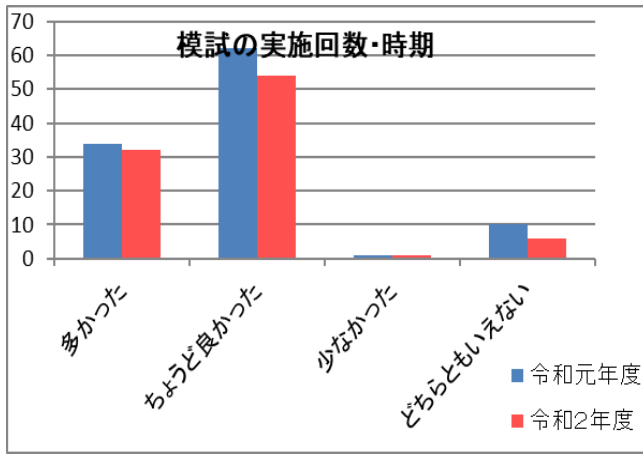

令和2年度卒業生アンケート（過年度との比較）

※一部、令和2年度からの新規アンケート項目の為、昨年度結果無し

令和2年度卒業生アンケート（過年度との比較）

令和2年度卒業生アンケート（過年度との比較）

令和元年度アンケート回収率: 107 / 128
83.6%

令和2年度アンケート回収率: 93 / 107
86.9%