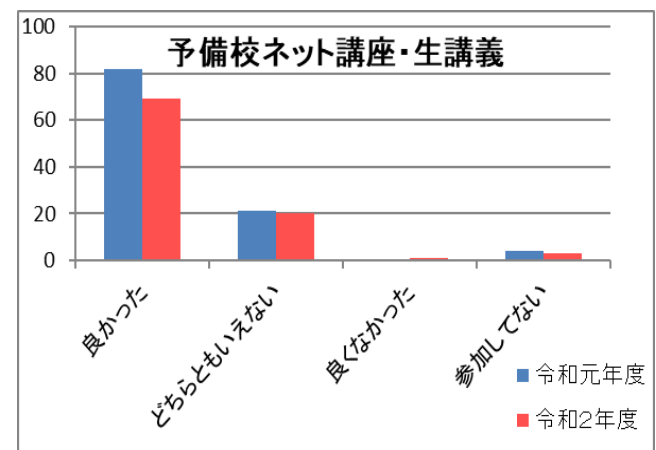

令和2年度卒業生アンケート（過年度との比較）

※一部、令和2年度からの新規アンケート項目の為、昨年度結果無し

令和2年度卒業生アンケート（過年度との比較）

令和2年度卒業生アンケート（過年度との比較）

令和元年度アンケート回収率: 107 / 128
83.6%

令和2年度アンケート回収率: 93 / 107
86.9%