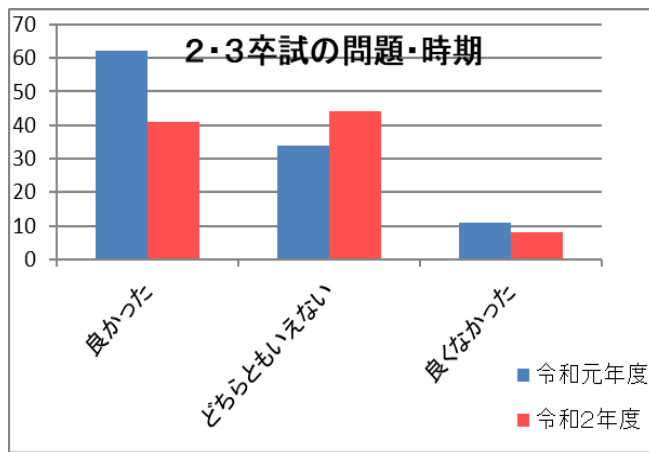

令和2年度卒業生アンケート（過年度との比較）

※一部、令和2年度からの新規アンケート項目の為、昨年度結果無し

令和2年度卒業生アンケート（過年度との比較）

令和2年度卒業生アンケート（過年度との比較）

令和元年度アンケート回収率: 107 / 128
83.6%

令和2年度アンケート回収率: 93 / 107
86.9%