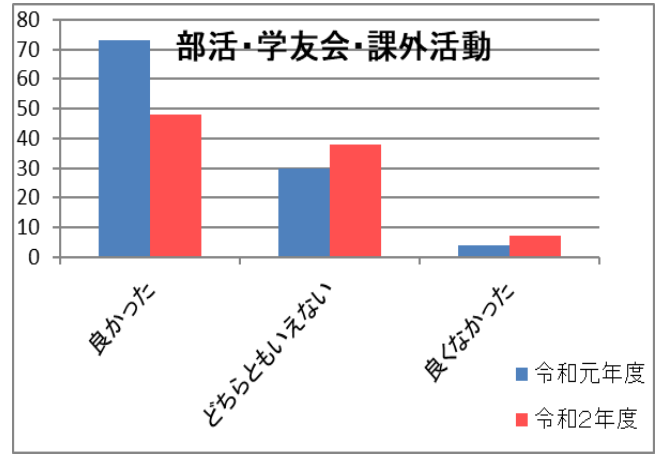

令和2年度卒業生アンケート（過年度との比較）

※一部、令和2年度からの新規アンケート項目の為、昨年度結果無し

令和2年度卒業生アンケート（過年度との比較）

令和2年度卒業生アンケート（過年度との比較）

令和元年度アンケート回収率: 107 / 128
83.6%

令和2年度アンケート回収率: 93 / 107
86.9%