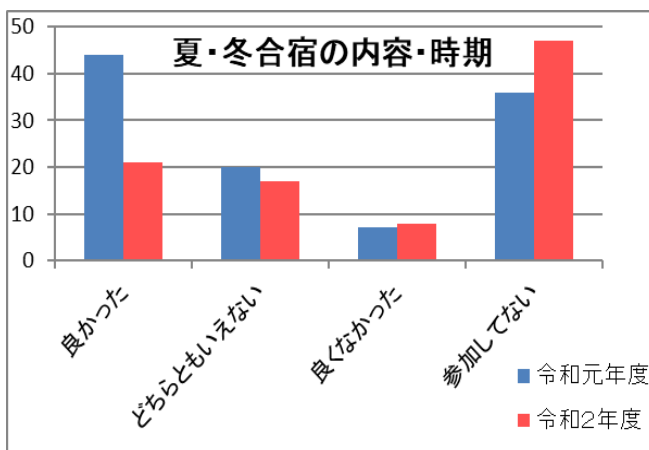

令和2年度卒業生アンケート（過年度との比較）

※一部、令和2年度からの新規アンケート項目の為、昨年度結果無し

令和2年度卒業生アンケート（過年度との比較）

令和2年度卒業生アンケート（過年度との比較）

令和元年度アンケート回収率: 107 / 128
83.6%

令和2年度アンケート回収率: 93 / 107
86.9%