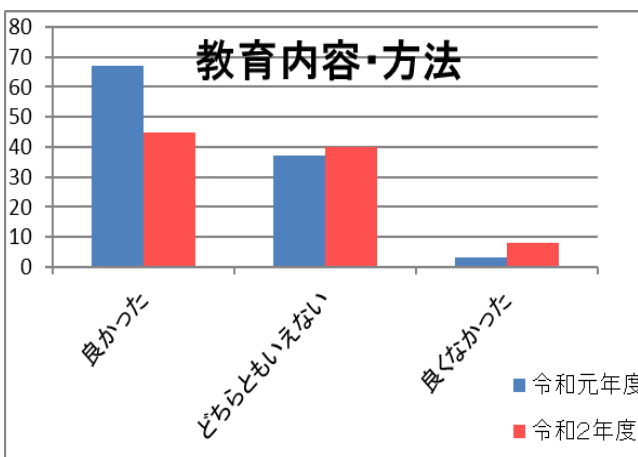

令和2年度卒業生アンケート（過年度との比較）

※一部、令和2年度からの新規アンケート項目の為、昨年度結果無し

令和2年度卒業生アンケート（過年度との比較）

令和2年度卒業生アンケート（過年度との比較）

令和元年度アンケート回収率: 107 / 128
83.6%

令和2年度アンケート回収率: 93 / 107
86.9%