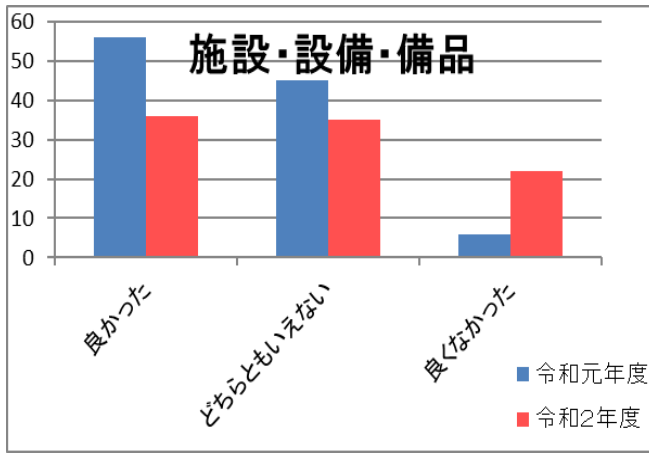

令和2年度卒業生アンケート（過年度との比較）

※一部、令和2年度からの新規アンケート項目の為、昨年度結果無し

令和2年度卒業生アンケート（過年度との比較）

令和2年度卒業生アンケート（過年度との比較）

令和元年度アンケート回収率: 107 / 128
83.6%

令和2年度アンケート回収率: 93 / 107
86.9%