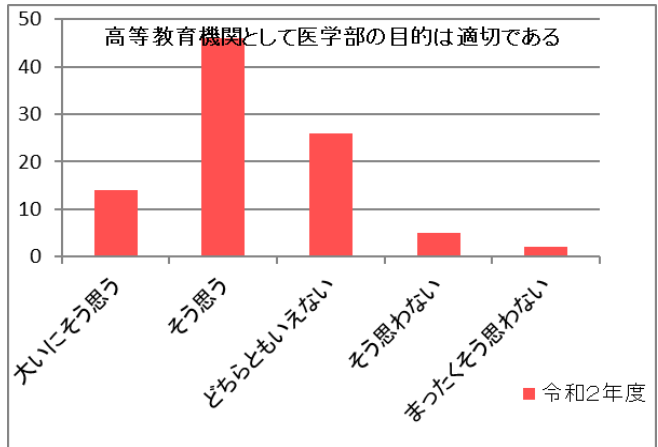

令和2年度卒業生アンケート（過年度との比較）

※一部、令和2年度からの新規アンケート項目の為、昨年度結果無し

令和2年度卒業生アンケート（過年度との比較）

令和2年度卒業生アンケート（過年度との比較）

令和元年度アンケート回収率: 107 / 128
83.6%

令和2年度アンケート回収率: 93 / 107
86.9%