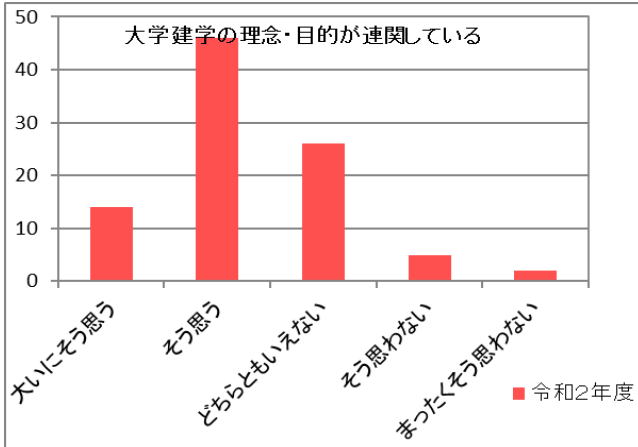

令和2年度卒業生アンケート（過年度との比較）

※一部、令和2年度からの新規アンケート項目の為、昨年度結果無し

令和2年度卒業生アンケート（過年度との比較）

令和2年度卒業生アンケート（過年度との比較）

令和元年度アンケート回収率: 107 / 128
83.6%

令和2年度アンケート回収率: 93 / 107
86.9%