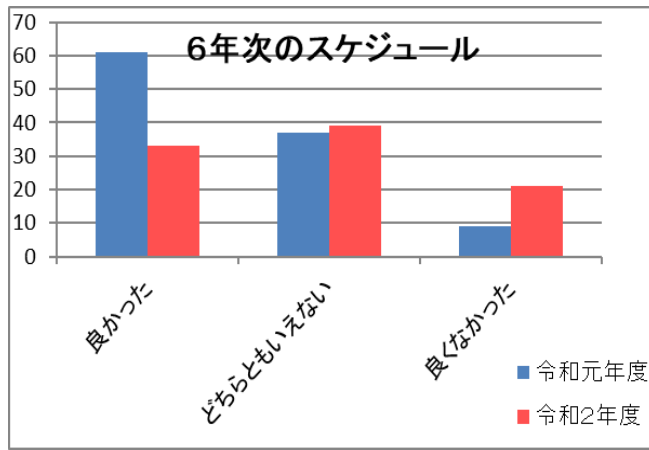

令和2年度卒業生アンケート（過年度との比較）

※一部、令和2年度からの新規アンケート項目の為、昨年度結果無し

令和2年度卒業生アンケート（過年度との比較）

令和2年度卒業生アンケート（過年度との比較）

令和元年度アンケート回収率: 107 / 128
83.6%

令和2年度アンケート回収率: 93 / 107
86.9%