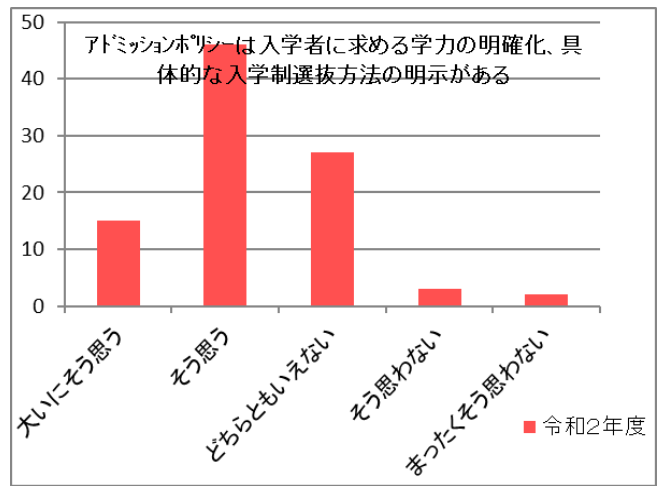

令和2年度卒業生アンケート（過年度との比較）

※一部、令和2年度からの新規アンケート項目の為、昨年度結果無し

令和2年度卒業生アンケート（過年度との比較）

令和2年度卒業生アンケート（過年度との比較）

令和元年度アンケート回収率: 107 / 128
83.6%

令和2年度アンケート回収率: 93 / 107
86.9%