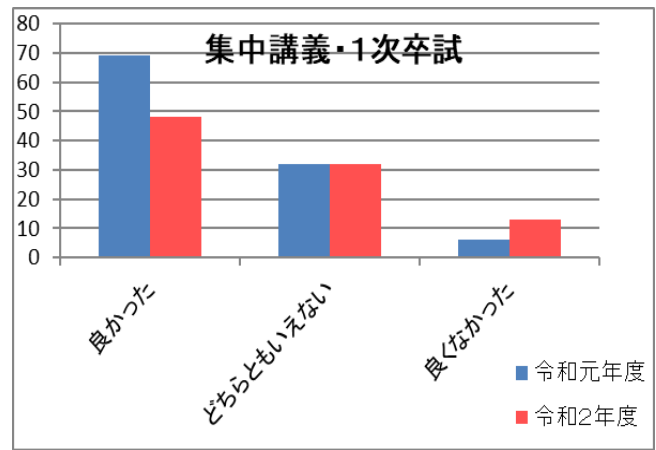

令和2年度卒業生アンケート（過年度との比較）

※一部、令和2年度からの新規アンケート項目の為、昨年度結果無し

令和2年度卒業生アンケート（過年度との比較）

令和2年度卒業生アンケート（過年度との比較）

令和元年度アンケート回収率: 107 / 128
83.6%

令和2年度アンケート回収率: 93 / 107
86.9%