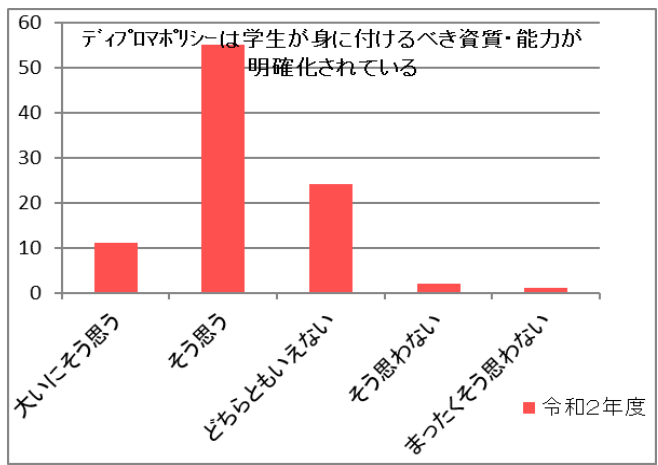

令和2年度卒業生アンケート（過年度との比較）

※一部、令和2年度からの新規アンケート項目の為、昨年度結果無し

令和2年度卒業生アンケート（過年度との比較）

令和2年度卒業生アンケート（過年度との比較）

令和元年度アンケート回収率: 107 / 128
83.6%

令和2年度アンケート回収率: 93 / 107
86.9%