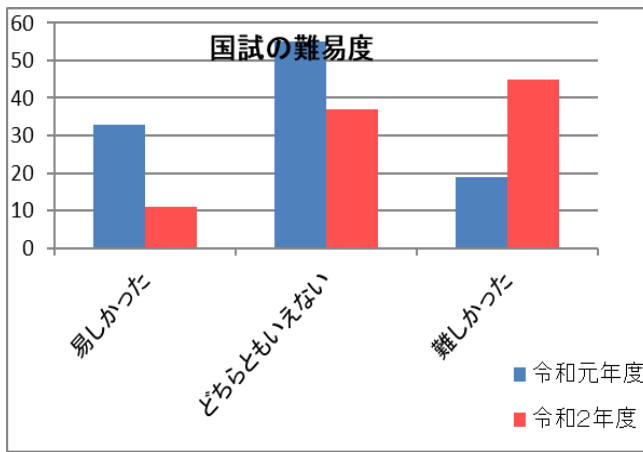

令和2年度卒業生アンケート（過年度との比較）

※一部、令和2年度からの新規アンケート項目の為、昨年度結果無し

令和2年度卒業生アンケート（過年度との比較）

令和2年度卒業生アンケート（過年度との比較）

令和元年度アンケート回収率: 107 / 128
83.6%

令和2年度アンケート回収率: 93 / 107
86.9%