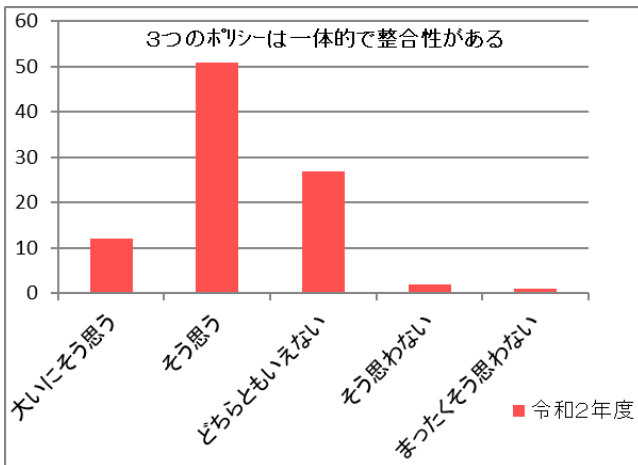

令和2年度卒業生アンケート（過年度との比較）

※一部、令和2年度からの新規アンケート項目の為、昨年度結果無し

令和2年度卒業生アンケート（過年度との比較）

令和2年度卒業生アンケート（過年度との比較）

令和元年度アンケート回収率: 107 / 128
83.6%

令和2年度アンケート回収率: 93 / 107
86.9%