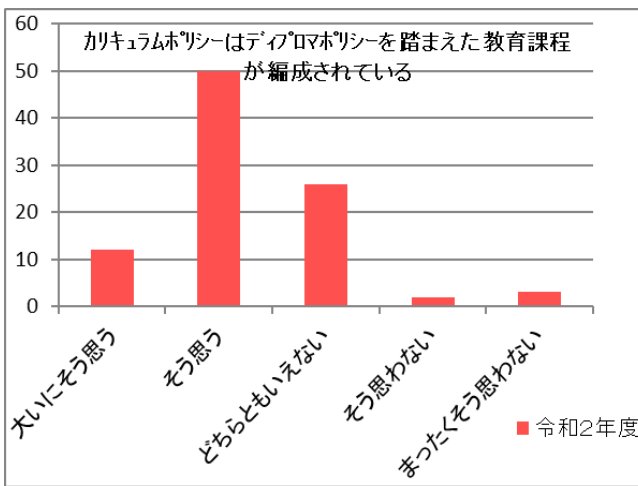

令和2年度卒業生アンケート（過年度との比較）

※一部、令和2年度からの新規アンケート項目の為、昨年度結果無し

令和2年度卒業生アンケート（過年度との比較）

令和2年度卒業生アンケート（過年度との比較）

令和元年度アンケート回収率: 107 / 128
83.6%

令和2年度アンケート回収率: 93 / 107
86.9%