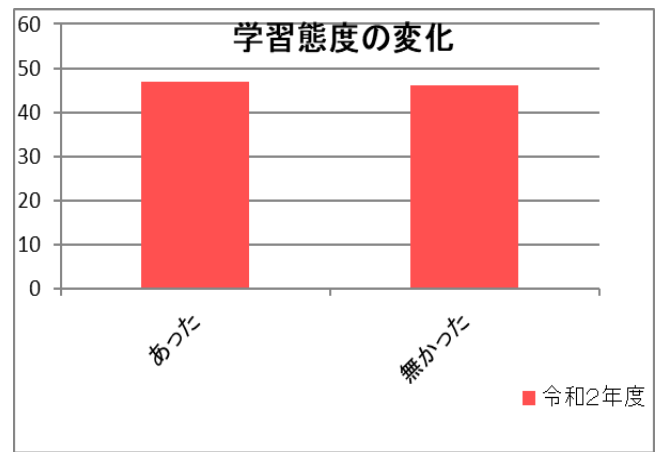

令和2年度卒業生アンケート（過年度との比較）

※一部、令和2年度からの新規アンケート項目の為、昨年度結果無し

令和2年度卒業生アンケート（過年度との比較）

令和2年度卒業生アンケート（過年度との比較）

令和元年度アンケート回収率: 107 / 128
83.6%

令和2年度アンケート回収率: 93 / 107
86.9%