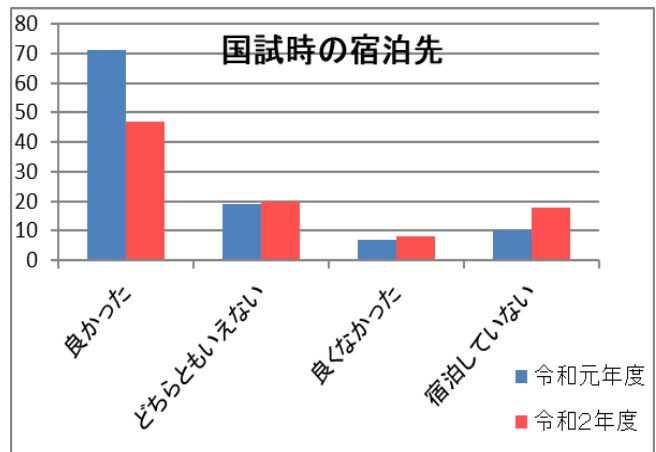

令和2年度卒業生アンケート（過年度との比較）

※一部、令和2年度からの新規アンケート項目の為、昨年度結果無し

令和2年度卒業生アンケート（過年度との比較）

令和2年度卒業生アンケート（過年度との比較）

令和元年度アンケート回収率: 107 / 128
83.6%

令和2年度アンケート回収率: 93 / 107
86.9%