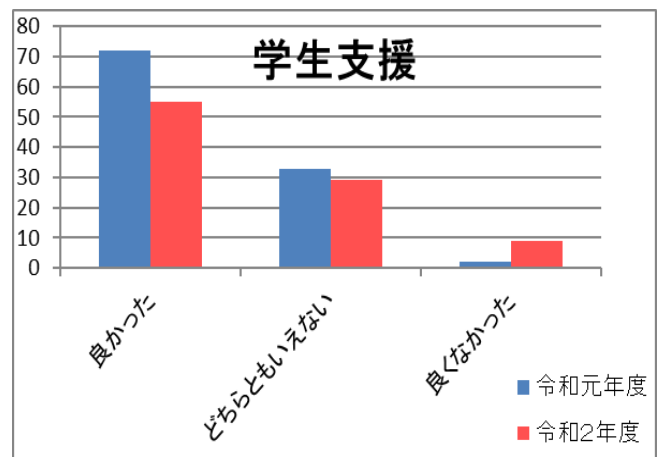

令和2年度卒業生アンケート（過年度との比較）

※一部、令和2年度からの新規アンケート項目の為、昨年度結果無し

令和2年度卒業生アンケート（過年度との比較）

令和2年度卒業生アンケート（過年度との比較）

令和元年度アンケート回収率: 107 / 128
83.6%

令和2年度アンケート回収率: 93 / 107
86.9%