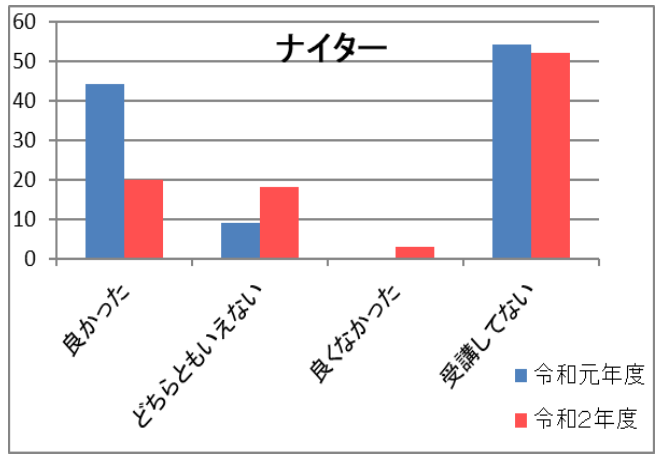

令和2年度卒業生アンケート（過年度との比較）

※一部、令和2年度からの新規アンケート項目の為、昨年度結果無し

令和2年度卒業生アンケート（過年度との比較）

令和2年度卒業生アンケート（過年度との比較）

令和元年度アンケート回収率: 107 / 128
83.6%

令和2年度アンケート回収率: 93 / 107
86.9%