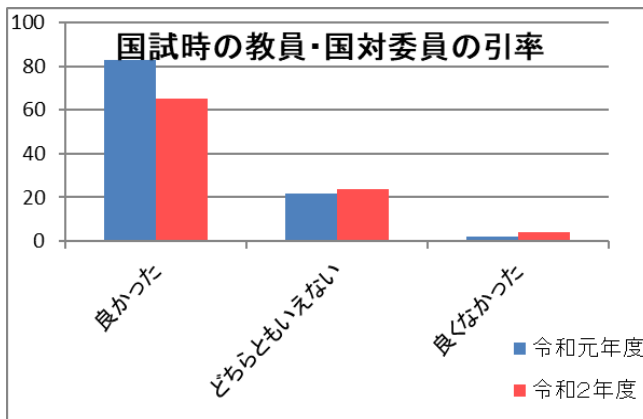

令和2年度卒業生アンケート（過年度との比較）

※一部、令和2年度からの新規アンケート項目の為、昨年度結果無し

令和2年度卒業生アンケート（過年度との比較）

令和2年度卒業生アンケート（過年度との比較）

令和元年度アンケート回収率: 107 / 128
83.6%

令和2年度アンケート回収率: 93 / 107
86.9%