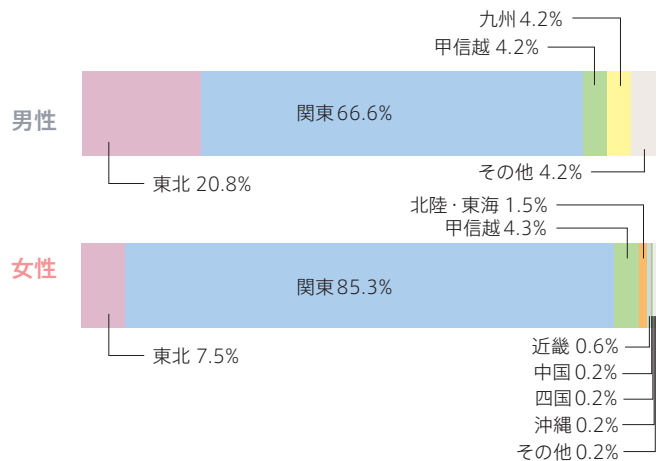

入学者選抜情報

令和3年度 看護学部入学者選抜状況

■都道府県別志願者・在籍学生数(R3.4現在)

地方	都道府県	R3入学試験志願者数			在籍学生数(全学年)		
		男子	女子	合計	男子	女子	合計
北海道	北海道	0	0	0	1	1	2
	青森	0	3	3	0	2	2
東北	岩手	0	3	3	1	4	5
	宮城	0	8	8	0	6	6
	秋田	0	1	1	0	2	2
	山形	0	3	3	0	2	2
	福島	5	17	22	3	10	13
	茨城	2	73	75	4	53	57
	栃木	9	177	186	16	200	216
関東	群馬	0	33	33	0	32	32
	埼玉	1	69	70	0	36	36
	千葉	0	8	8	0	2	2
	東京	4	29	33	0	7	7
	神奈川	0	8	8	0	2	2
	山梨	0	1	1	2	0	2
	長野	1	6	7	0	2	2
甲信越	新潟	0	13	13	0	5	5
	富山	0	2	2	0	4	4
北陸	岐阜	0	1	1	0	0	0
	静岡	0	2	2	0	0	0
	愛知	0	2	2	0	0	0
近畿	三重	0	0	0	0	1	1
	滋賀	0	1	1	0	0	0
	京都	0	0	0	1	0	1
	奈良	0	2	2	0	0	0
四国	高知	0	1	1	0	0	0
	山口	0	1	1	0	0	0
九州	熊本	0	0	0	1	0	1
	鹿児島	1	0	1	0	0	0
沖縄	沖縄	0	1	1	0	0	0
その他	検定	1	1	2	0	2	2
総計		24	466	490	29	373	402

※志願者数は3年次編入を除く

■各入学者選抜結果

	3年次編入	公募制推薦	指定校推薦	共通テスト利用	一般(A日程)	一般(B日程)
募集人員	10名	30名	10名	45名	10名	
志願者数	5名	44名	16名	124名	248名	58名
受験者数	5名	44名	16名	124名	246名	54名
合格者数	4名	21名	13名	54名	103名	16名
入学者数	4名	21名	13名	9名	45名	12名

■志願者比率

■在籍学生比率