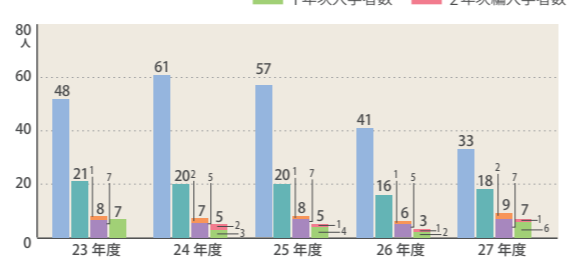

平成27年度 入学試験 都道府県別志願者数 都道府県別在籍学生数 (H27.4現在)

近畿地方	志願者数			在籍学生		
	男子	女子	合計	男子	女子	合計
滋賀	7	4	11	1	0	1
京都	18	15	33	2	1	3
大阪	48	34	82	7	2	9
兵庫	20	13	33	3	2	5
奈良	9	11	20	2	0	2
和歌山	11	3	14	0	1	1

中国地方	志願者数			在籍学生		
	男子	女子	合計	男子	女子	合計
鳥取	2	4	6	0	0	0
島根	8	0	8	0	0	0
岡山	15	10	25	2	0	2
広島	28	14	42	5	1	6
山口	13	4	17	2	2	4

四国地方	志願者数			在籍学生		
	男子	女子	合計	男子	女子	合計
徳島	12	4	16	1	0	1
香川	3	4	7	2	0	2
愛媛	14	6	20	6	0	6
高知	12	6	18	5	0	5

九州・沖縄地方	志願者数			在籍学生		
	男子	女子	合計	男子	女子	合計
福岡	33	22	55	0	0	0
佐賀	21	9	30	2	0	2
長崎	19	6	25	0	0	0
熊本	10	8	18	3	0	3
大分	8	4	12	0	0	0
宮崎	14	2	16	1	1	2
鹿児島	38	8	46	3	1	4
沖縄	16	17	33	1	0	1

その他	志願者数			在籍学生		
	男子	女子	合計	男子	女子	合計
高卒認定等	29	9	38	0	0	0
外国の学校	9	3	12	0	0	0
在外教育施設	4	3	7	0	0	0
文部科学大臣指定	1	2	3	1	0	1

※志願者数はAO栃木県地域枠のAO一般併願者、公募推薦の指定校併願者及び栃木県地域枠を除く

北海道	志願者数			在籍学生		
	男子	女子	合計	男子	女子	合計
北海道	92	36	128	20	6	26

東北地方	志願者数			在籍学生		
	男子	女子	合計	男子	女子	合計
青森	14	8	22	6	5	11
岩手	38	12	50	9	4	13
宮城	75	27	102	17	10	27
秋田	23	11	34	5	2	7
山形	29	8	37	7	5	12
福島	45	39	84	23	14	37

関東地方	志願者数			在籍学生		
	男子	女子	合計	男子	女子	合計
茨城	90	68	158	34	22	56
栃木	165	94	259	70	59	129
群馬	111	50	161	27	17	44
埼玉	157	101	258	34	28	62
千葉	104	53	157	10	7	17
東京	380	294	674	92	43	135
神奈川	113	72	185	10	6	16

甲信越地方	志願者数			在籍学生		
	男子	女子	合計	男子	女子	合計
山梨	23	8	31	2	1	3
長野	53	28	81	14	5	19
新潟	44	32	76	8	10	18

北陸地方	志願者数			在籍学生		
	男子	女子	合計	男子	女子	合計
富山	10	2	12	1	0	1
石川	8	2	10	1	0	1
福井	7	1	8	4	1	5

東海地方	志願者数			在籍学生		
	男子	女子	合計	男子	女子	合計
岐阜	20	5	25	5	1	6
静岡	54	32	86	9	0	9
愛知	74	37	111	8	4	12
三重	7	10	17	1	0	1

北海道 東北 関東 甲信越
北陸 東海 近畿 中国
四国 九州・沖縄 その他

平成27年度 AO入学試験合格者出身大学・学部・学科

<AO一般>

1年次合格者出身大学・学部	
熊本大学薬学部創薬・生命薬科学科	筑波大学人文・文化学群人文学類
慶應義塾大学理工学部生命情報学科	慶應義塾大学法学部法律学科
慶應義塾大学経済学部経済学科	早稲田大学国際教養学部国際教養学科
早稲田大学先進理工学部生命医科学科	

2年次編入合格者出身大学・学部

星薬科大学薬学部薬学科	
星薬科大学薬学部薬学科	

AO一般入学試験

AO栃木県地域枠入学試験

平成27年度 医学部 入学試験合格者 出身高校一覧