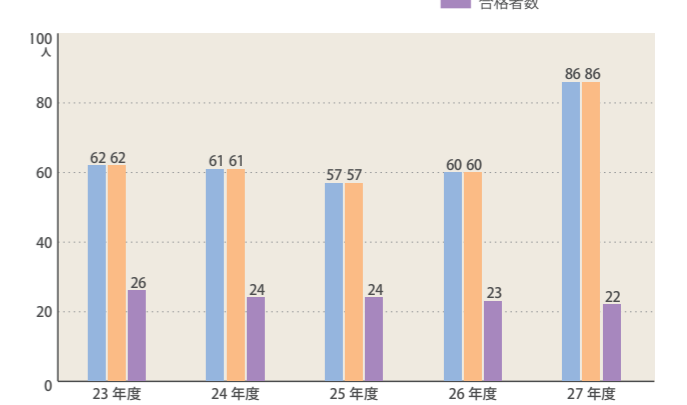

推薦(指定校制)入学試験