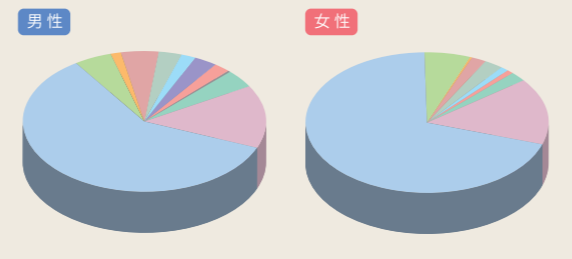

東北地方	志願者数			在籍学生		
	男子	女子	合計	男子	女子	合計
青森	14	8	22	6	5	11
岩手	38	12	50	9	4	13
宮城	75	27	102	17	10	27
秋田	23	11	34	5	2	7
山形	29	8	37	7	5	12
福島	45	39	84	23	14	37

関東地方	志願者数			在籍学生		
	男子	女子	合計	男子	女子	合計
茨城	90	68	158	34	22	56
栃木	165	94	259	70	59	129
群馬	111	50	161	27	17	44
埼玉	157	101	258	34	28	62
千葉	104	53	157	10	7	17
東京	380	294	674	92	43	135
神奈川	113	72	185	10	6	16

甲信越地方	志願者数			在籍学生		
	男子	女子	合計	男子	女子	合計
山梨	23	8	31	2	1	3
長野	53	28	81	14	5	19
新潟	44	32	76	8	10	18

北陸地方	志願者数			在籍学生		
	男子	女子	合計	男子	女子	合計
富山	10	2	12	1	0	1
石川	8	2	10	1	0	1
福井	7	1	8	4	1	5

東海地方	志願者数			在籍学生		
	男子	女子	合計	男子	女子	合計
岐阜	20	5	25	5	1	6
静岡	54	32	86	9	0	9
愛知	74	37	111	8	4	12
三重	7	10	17	1	0	1

志願者比率

在籍学生比率

北海道 東北 関東 甲信越  
北陸 東海 近畿 中国  
四国 九州・沖縄 その他