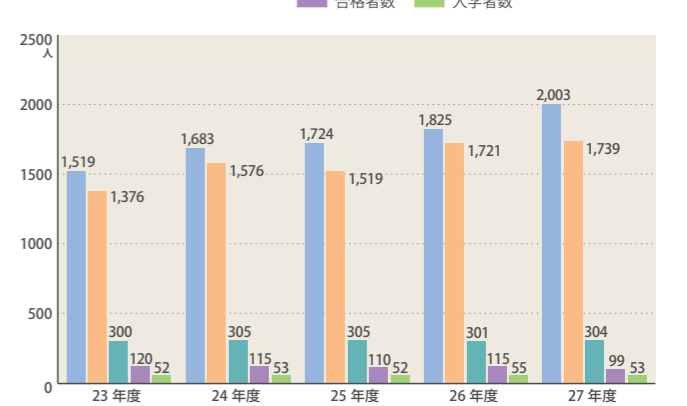

平成27年度 入学試験 都道府県別志願者数 都道府県別在籍学生数 (H27.4現在)

近畿地方	志願者数			在籍学生		
	男子	女子	合計	男子	女子	合計
滋賀	7	4	11	1	0	1
京都	18	15	33	2	1	3
大阪	48	34	82	7	2	9
兵庫	20	13	33	3	2	5
奈良	9	11	20	2	0	2
和歌山	11	3	14	0	1	1

中国地方	志願者数			在籍学生		
	男子	女子	合計	男子	女子	合計
鳥取	2	4	6	0	0	0
島根	8	0	8	0	0	0
岡山	15	10	25	2	0	2
広島	28	14	42	5	1	6
山口	13	4	17	2	2	4

四国地方	志願者数			在籍学生		
	男子	女子	合計	男子	女子	合計
徳島	12	4	16	1	0	1
香川	3	4	7	2	0	2
愛媛	14	6	20	6	0	6
高知	12	6	18	5	0	5

九州・沖縄地方	志願者数			在籍学生		
	男子	女子	合計	男子	女子	合計
福岡	33	22	55	0	0	0
佐賀	21	9	30	2	0	2
長崎	19	6	25	0	0	0
熊本	10	8	18	3	0	3
大分	8	4	12	0	0	0
宮崎	14	2	16	1	1	2
鹿児島	38	8	46	3	1	4
沖縄	16	17	33	1	0	1

その他	志願者数			在籍学生		
	男子	女子	合計	男子	女子	合計
高卒認定等	29	9	38	0	0	0
外国の学校	9	3	12	0	0	0
在外教育施設	4	3	7	0	0	0
文部科学大臣指定	1	2	3	1	0	1

※志願者数はAO栃木県地域枠のAO一般併願者、公募推薦の指定校併願者及び栃木県地域枠を除く

北海道	志願者数			在籍学生		
	男子	女子	合計	男子	女子	合計
北海道	92	36	128	20	6	26

東北地方	志願者数			在籍学生		
	男子	女子	合計	男子	女子	合計
青森	14	8	22	6	5	11
岩手	38	12	50	9	4	13
宮城	75	27	102	17	10	27
秋田	23	11	34	5	2	7
山形	29	8	37	7	5	12
福島	45	39	84	23	14	37

関東地方	志願者数			在籍学生		
	男子	女子	合計	男子	女子	合計
茨城	90	68	158	34	22	56
栃木	165	94	259	70	59	129
群馬	111	50	161	27	17	44
埼玉	157	101	258	34	28	62
千葉	104	53	157	10	7	17
東京	380	294	674	92	43	135
神奈川	113	72	185	10	6	16

甲信越地方	志願者数			在籍学生		
	男子	女子	合計	男子	女子	合計
山梨	23	8	31	2	1	3
長野	53	28	81	14	5	19
新潟	44	32	76	8	10	18

北陸地方	志願者数			在籍学生		
	男子	女子	合計	男子	女子	合計
富山	10	2	12	1	0	1
石川	8	2	10	1	0	1
福井	7	1	8	4	1	5

東海地方	志願者数			在籍学生		
	男子	女子	合計	男子	女子	合計
岐阜	20	5	25	5	1	6
静岡	54	32	86	9	0	9
愛知	74	37	111	8	4	12
三重	7	10	17	1	0	1

北海道 東北 関東 甲信越
北陸 東海 近畿 中国
四国 九州・沖縄 その他

平成27年度 AO入学試験合格者出身大学・学部・学科

<AO一般>

1年次合格者出身大学・学部	
熊本大学薬学部創薬・生命薬科学科	筑波大学人文・文化学群人文学類
慶應義塾大学理工学部生命情報学科	慶應義塾大学法学部法律学科
慶應義塾大学経済学部経済学科	早稲田大学国際教養学部国際教養学科
早稲田大学先進理工学部生命医科学科	

2年次編入合格者出身大学・学部

星薬科大学薬学部薬学科	
星薬科大学薬学部薬学科	

AO一般入学試験

AO栃木県地域枠入学試験

平成27年度 医学部 入学試験合格者 出身高校一覧