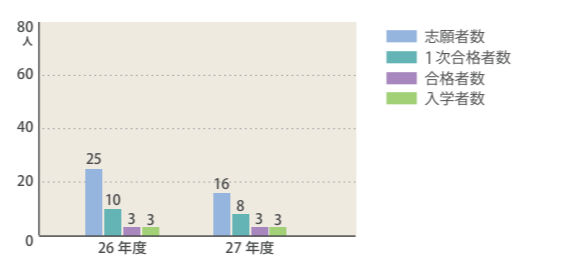

AO栃木県地域枠入学試験