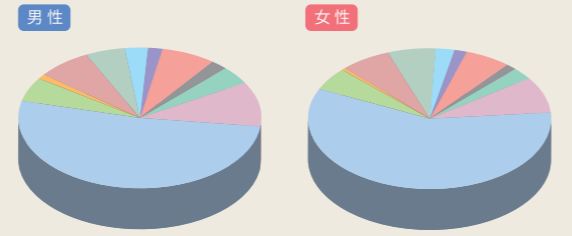

近畿地方	志願者数			在籍学生		
	男子	女子	合計	男子	女子	合計
滋賀	7	4	11	1	0	1
京都	18	15	33	2	1	3
大阪	48	34	82	7	2	9
兵庫	20	13	33	3	2	5
奈良	9	11	20	2	0	2
和歌山	11	3	14	0	1	1

中国地方	志願者数			在籍学生		
	男子	女子	合計	男子	女子	合計
鳥取	2	4	6	0	0	0
島根	8	0	8	0	0	0
岡山	15	10	25	2	0	2
広島	28	14	42	5	1	6
山口	13	4	17	2	2	4

四国地方	志願者数			在籍学生		
	男子	女子	合計	男子	女子	合計
徳島	12	4	16	1	0	1
香川	3	4	7	2	0	2
愛媛	14	6	20	6	0	6
高知	12	6	18	5	0	5

九州・沖縄地方	志願者数			在籍学生		
	男子	女子	合計	男子	女子	合計
福岡	33	22	55	0	0	0
佐賀	21	9	30	2	0	2
長崎	19	6	25	0	0	0
熊本	10	8	18	3	0	3
大分	8	4	12	0	0	0
宮崎	14	2	16	1	1	2
鹿児島	38	8	46	3	1	4
沖縄	16	17	33	1	0	1

その他	志願者数			在籍学生		
	男子	女子	合計	男子	女子	合計
高卒認定等	29	9	38	0	0	0
外国の学校	9	3	12	0	0	0
在外教育施設	4	3	7	0	0	0
文部科学大臣指定	1	2	3	1	0	1

※志願者数はAO栃木県地域枠のAO一般併願者、公募推薦の指定校併願者及び栃木県地域枠を除く

北海道	志願者数			在籍学生		
	男子	女子	合計	男子	女子	合計
北海道	92	36	128	20	6	26

東北地方	志願者数			在籍学生		
	男子	女子	合計	男子	女子	合計
青森	14	8	22	6	5	11
岩手	38	12	50	9	4	13
宮城	75	27	102	17	10	27
秋田	23	11	34	5	2	7
山形	29	8	37	7	5	12
福島	45	39	84	23	14	37

関東地方	志願者数			在籍学生		
	男子	女子	合計	男子	女子	合計
茨城	90	68	158	34	22	56
栃木	165	94	259	70	59	129
群馬	111	50	161	27	17	44
埼玉	157	101	258	34	28	62
千葉	104	53	157	10	7	17
東京	380	294	674	92	43	135
神奈川	113	72	185	10	6	16

甲信越地方	志願者数			在籍学生		
	男子	女子	合計	男子	女子	合計
山梨	23	8	31	2	1	3
長野	53	28	81	14	5	19
新潟	44	32	76	8	10	18

北陸地方	志願者数			在籍学生		
	男子	女子	合計	男子	女子	合計
富山	10	2	12	1	0	1
石川	8	2	10	1	0	1
福井	7	1	8	4	1	5

東海地方	志願者数			在籍学生		
	男子	女子	合計	男子	女子	合計
岐阜	20	5	25	5	1	6
静岡	54	32	86	9	0	9
愛知	74	37	111	8	4	12
三重	7	10	17	1	0	1

志願者比率