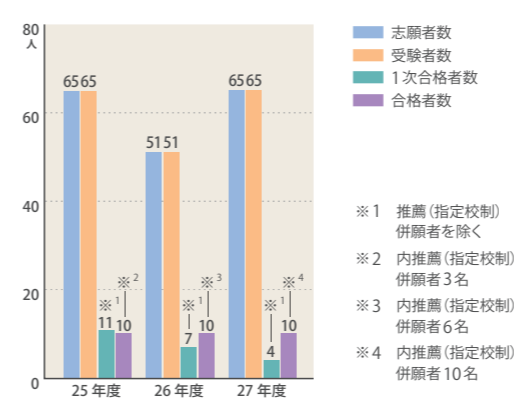

公募推薦(地域特別枠)入学試験