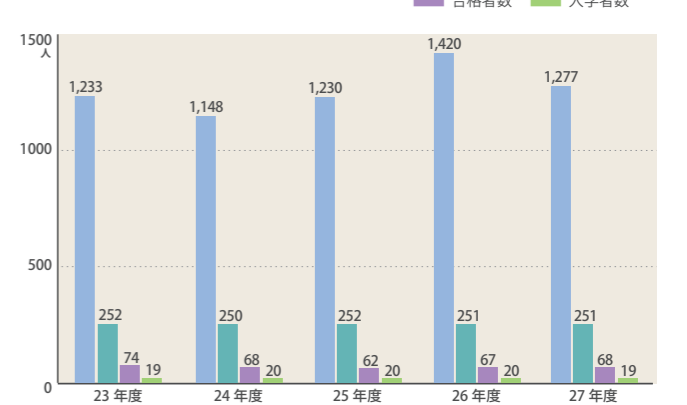

※高校名は高校コード順

## 公募推薦(地域特別枠)入学試験

- ※1 推薦(指定校制)併願者を除く
- ※2 内推薦(指定校制)併願者3名
- ※3 内推薦(指定校制)併願者6名
- ※4 内推薦(指定校制)併願者10名

## 推薦(指定校制)入学試験

## センター利用入学試験